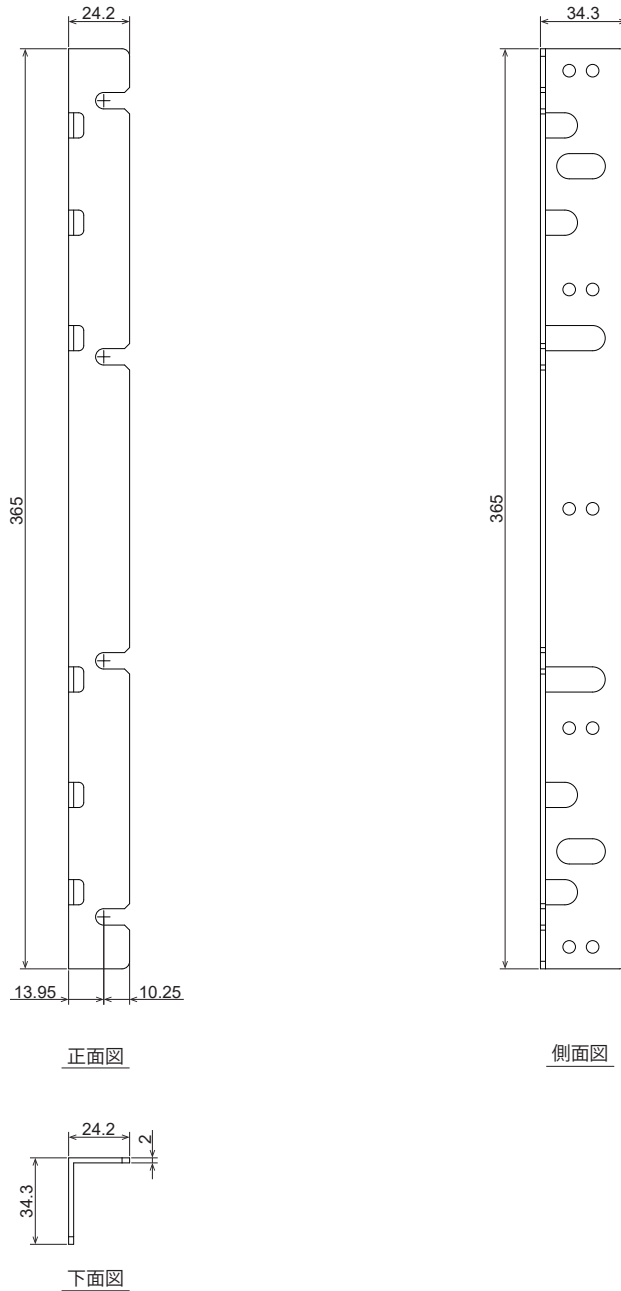

YAMAHA

RK1

ラックマウントキット

DM7 Compact / QL1 / DM1000VCM / 01V96i対応ラックマウントキット

●一般仕様

対応機種	DM7 Compact / QL1 / DM1000VCM / 01V96i
寸法(W×H×D)	24.2×365×34.3 mm
重量	0.6kg (1セット2個)
仕上げ	半艶黒塗装
付属品	ネジ 10本

●外観図

※本図はRK1の片側を示す。

(単位:mm)

SCALE : 1/3