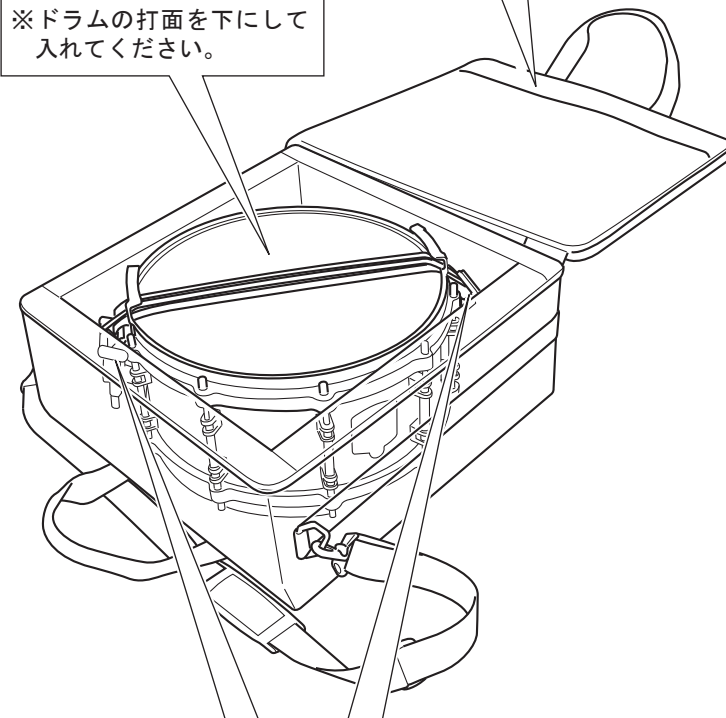

コンサートスネアドラムセミハードケース

SHCAS-1450SD
SHCAS-1465SD

取扱説明書

このたびは、ヤマハコンサートスネアドラムセミハードケースをお買い上げいただき、誠にありがとうございます。
ご使用前にこの取扱説明書をお読みいただき、末永くご愛用ください。

※ポケットには、譜面、ドラムキー等を入れてお使いください。
※ファスナーをしっかりと閉じないと、中から物が出てドラム本体にキズが付く恐れがあります。

※ドラムの打面を下にして入れてください。

※ストレーナーが角にくるように入れてください。

安全上のご注意

楽器用ケース類を安全にご利用いただくためのご注意

楽器用ケース類は、楽器の運搬、保管に使用する目的のものです。楽器の運搬、保管以外には使用しないでください。楽器用ケース類には、大きくて重いものもあります。室内での置き場所や日常の取り扱いについて安全にご使用いただくため、下記の注意を必ず守ってください。特に小さなお子様には、最初にご家庭の方、または指導者から取り扱い方法を指導してください。

人身傷害・物的損害の危険を防止するには ～以下の指示を必ず守ってください～

絵表示について

- ・この『安全へのところがけ』は製品を安全に正しくお使いいただき、お客様や他の人々への危害や財産への損害を未然に防止するために、いろいろな絵表示を使って説明しています。
- ・絵表示の意味をよく理解してから、本文をお読みください。

注意（危険・警告を含む）を促す内容があることを告げるものです。

禁止の行為を告げるものです。