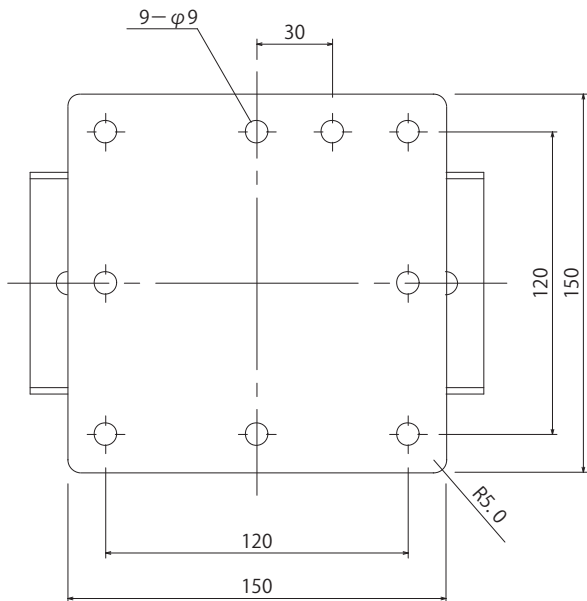

スピーカー用シーリングブラケット

●外観図

質量	2.3kg
----	-------

※質量 30kg まで設置可能。

上面図

底面図

正面図

側面図

SCALE: 1/3

(単位:mm)

二版 2016年2月改訂

Page 1 of 1