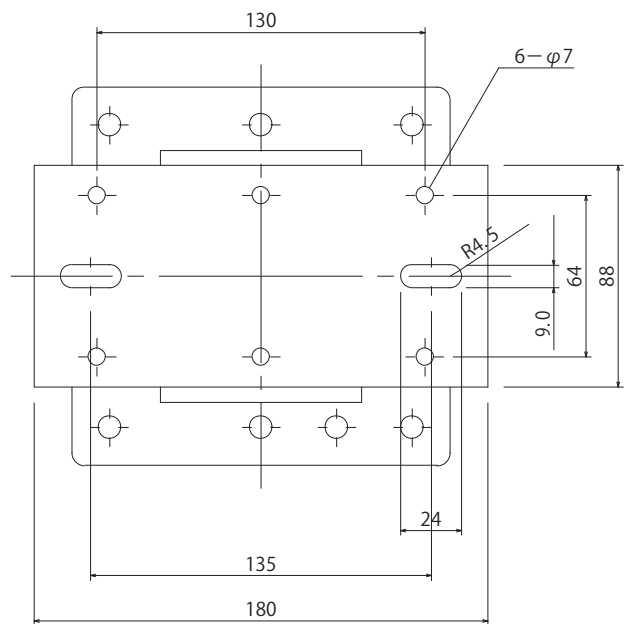

スピーカー用シーリングブラケット

●外観図

質量	2.3kg
----	-------

※質量 30kg まで設置可能。

上面図

底面図

正面図

側面図

SCALE: 1/3

(単位:mm)

二版 2016年2月改訂

Page 1 of 1