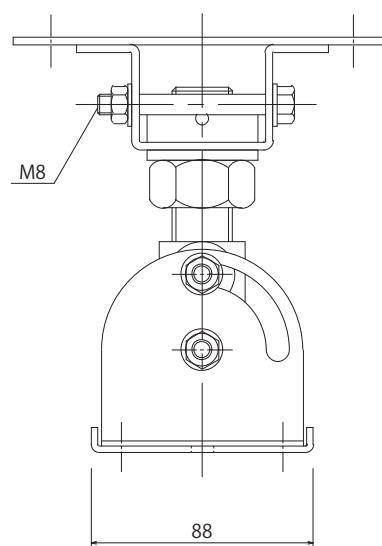

スピーカー用シーリングブラケット

●外観図

質量	2.3kg
----	-------

※質量 30kg まで設置可能。

上面図

底面図

正面図

側面図

SCALE: 1/3

(単位:mm)

二版 2016年2月改訂

Page 1 of 1