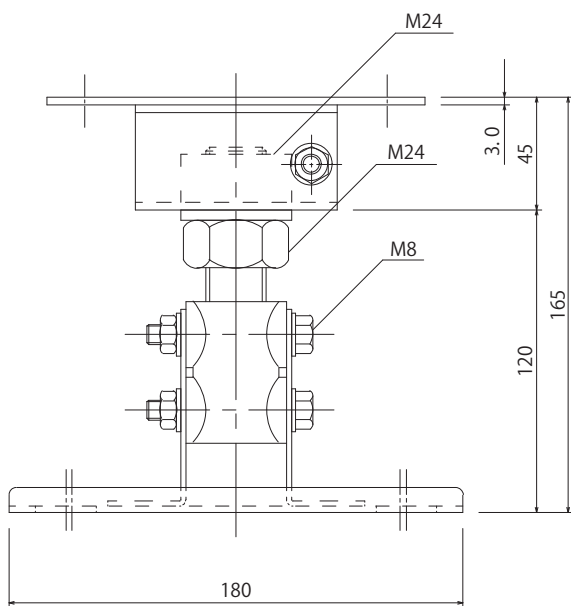

スピーカー用シーリングブラケット

●外観図

質量	2.3kg
----	-------

※質量 30kg まで設置可能。

上面図

底面図

正面図

側面図

SCALE: 1/3

(単位:mm)

二版 2016年2月改訂

Page 1 of 1