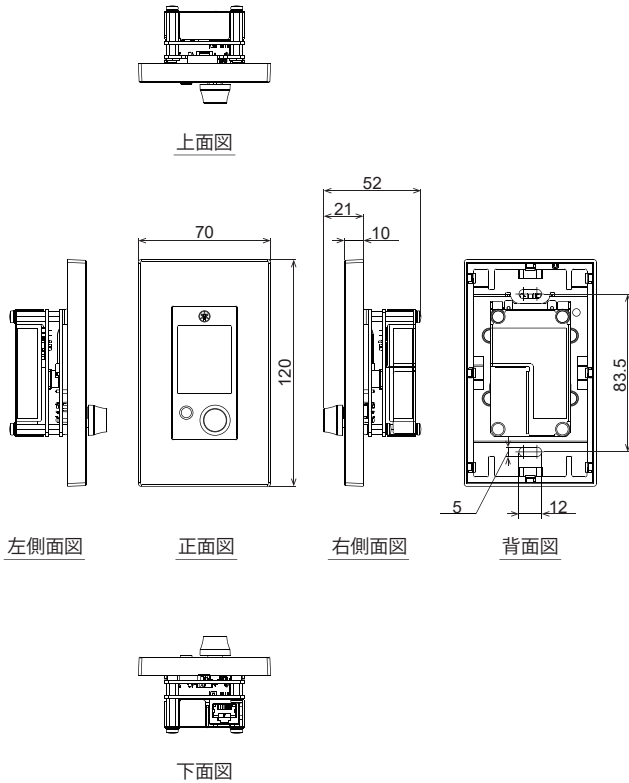

YAMAHA

MCP2B-US / MCP2W-US

ウォールマウントコントローラー

ヤマハまたはサードパーティ製デバイスの最大64パラメーターをアサイン可能。
シンプルで直感的に操作できる壁面取り付け用コントローラー。

●一般仕様

色	黒 (MCP2B-US) / 白 (MCP2W-US)	
寸法・質量	70 (W) × 120 (H) × 52 (D) mm ・ 0.2 kg	
電源電圧	PoE (IEEE 802.3 af), DC 48 V	
消費電力	2.2 W	
動作環境	温度	0 °C ~ 40 °C
	湿度	30 % ~ 90 % (結露のないこと)
保管環境	温度	- 20 °C ~ 60 °C
	湿度	20 % ~ 90 % (結露のないこと)
付属品	取扱説明書 × 1、プラスチックカバー × 1	
ディスプレイ	1.77" Color LCD (128 × 160)	
入出力端子	RJ-45 (PoE) × 1	
材質	無塗装プラスチック (AES)	

●ネットワーク仕様

規格	100BASE - TX
ケーブル要求	CAT5e 以上 (STP)

●外観図

●取り付け図

MCP2W-US/MCP2B-US

スイッチボックスは付属しません。市販のスイッチボックスをご使用ください。

SCALE : 1 / 4

(単位 : mm)