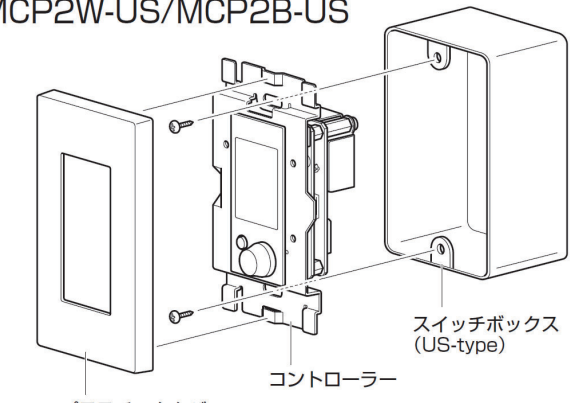

YAMAHA

MCP2B-US / MCP2W-US

ウォールマウントコントローラー

ヤマハまたはサードパーティ製デバイスの最大64パラメーターをアサイン可能。
シンプルで直感的に操作できる壁面取り付け用コントローラー。

●一般仕様

色	黒 (MCP2B-US) / 白 (MCP2W-US)	
寸法・質量	70 (W) × 120 (H) × 52 (D) mm ・ 0.2 kg	
電源電圧	PoE (IEEE 802.3 af), DC 48 V	
消費電力	2.2 W	
動作環境	温度	0 °C ~ 40 °C
	湿度	30 % ~ 90 % (結露のないこと)
保管環境	温度	- 20 °C ~ 60 °C
	湿度	20 % ~ 90 % (結露のないこと)
付属品	取扱説明書 × 1、プラスチックカバー × 1	
ディスプレイ	1.77" Color LCD (128 × 160)	
入出力端子	RJ-45 (PoE) × 1	
材質	無塗装プラスチック (AES)	

●ネットワーク仕様

規格	100BASE - TX
ケーブル要求	CAT5e 以上 (STP)

●外観図

●取り付け図

MCP2W-US/MCP2B-US

スイッチボックスは付属しません。市販のスイッチボックスをご使用ください。

SCALE : 1 / 4

(単位 : mm)