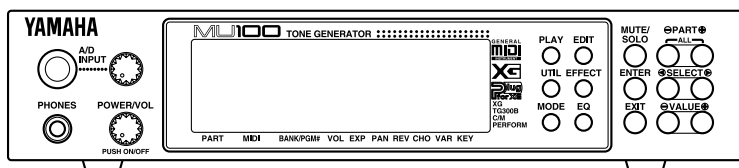

YAMAHA

MU100 MU100R TONE GENERATOR

サウンド リスト

目次

XG Voice Lis(ノーマルボイス).....	2 ~ 29
TG300B Voice Lis(ノーマルボイス).....	30 ~ 37
GM128音について	38 ~ 39
C/M Voice List	40
XG Drum Map(ドラムボイス).....	41 ~ 45
TG300B Drum Map(ドラムボイス).....	46
C/M Drum Map(ドラムボイス).....	47
Performance Lis(パフォーマンスリスト).....	48
デモ曲リスト	50