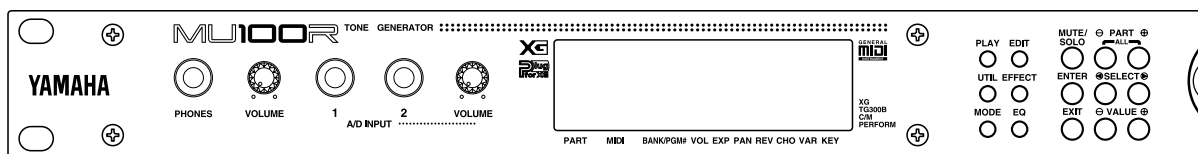

YAMAHA

MU100 MU100R TONE GENERATOR

サウンド リスト

目次

XG Voice Lis(ノーマルボイス).....	2 ~ 29
TG300B Voice Lis(ノーマルボイス).....	30 ~ 37
GM128音について	38 ~ 39
C/M Voice List	40
XG Drum Map(ドラムボイス).....	41 ~ 45
TG300B Drum Map(ドラムボイス).....	46
C/M Drum Map(ドラムボイス).....	47
Performance Lis(パフォーマンスリスト).....	48
デモ曲リスト	50