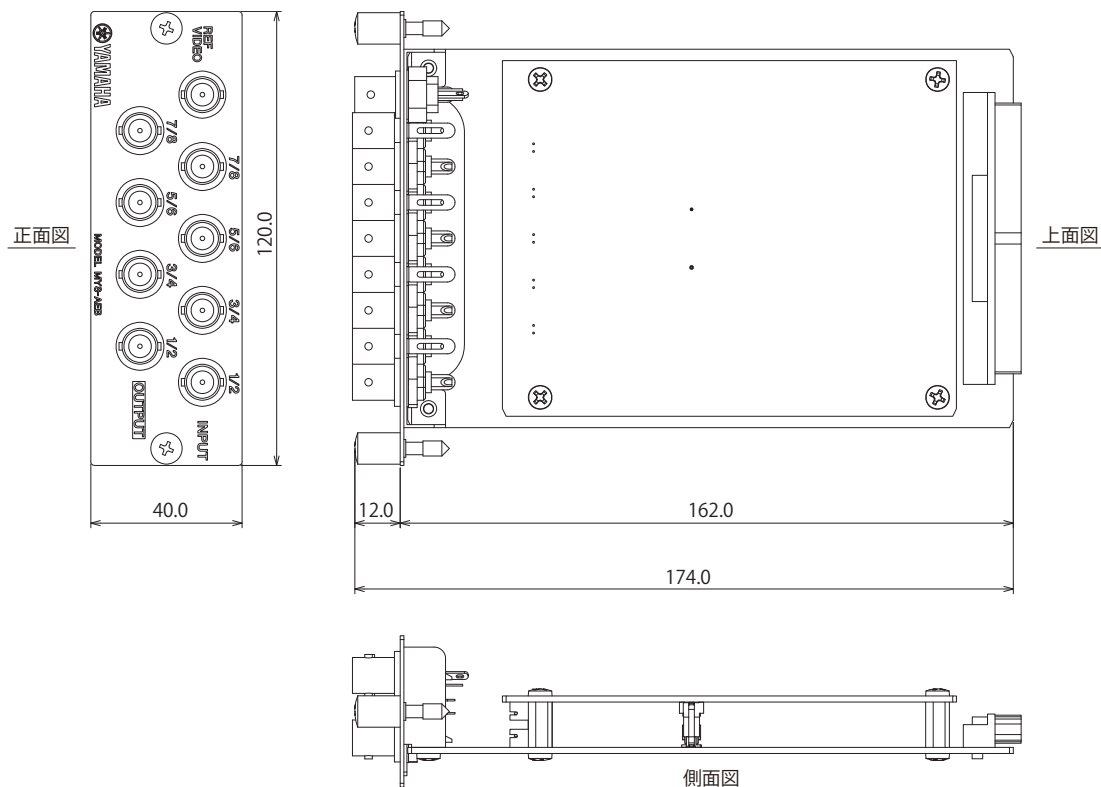

YAMAHA

MY8-AEB

AESインターフェースカード

AES 3id-1995準拠の8IN/8OUTのデジタル入出力カード。8つのBNCコネクタ(4つの2ch入力と4つの2ch出力)に加えて、REF VIDEO入力コネクタを装備。eXi-cLock機能*を装備。

*リファレンスVIDEOに同期したワードクロックを生成し、不意に外部からのVIDEOリファレンスが途切れても自己生成したワードクロックへシームレスに切り替え同期を維持する機能です。

●一般仕様

| | |
|----------------------------------|--------------------------------------|
| Format | AES 3id-1995 |
| Input/Output channels | 8in/8out |
| Connectors | BNC x9 (IN x4, OUT x4, REF Video x1) |
| Word length & Sampling frequency | 24 bit, 44.1/48kHz |

●外観図

SCALE: 1/2

(単位:mm)

二版 2016年2月改訂

Page 1 of 1