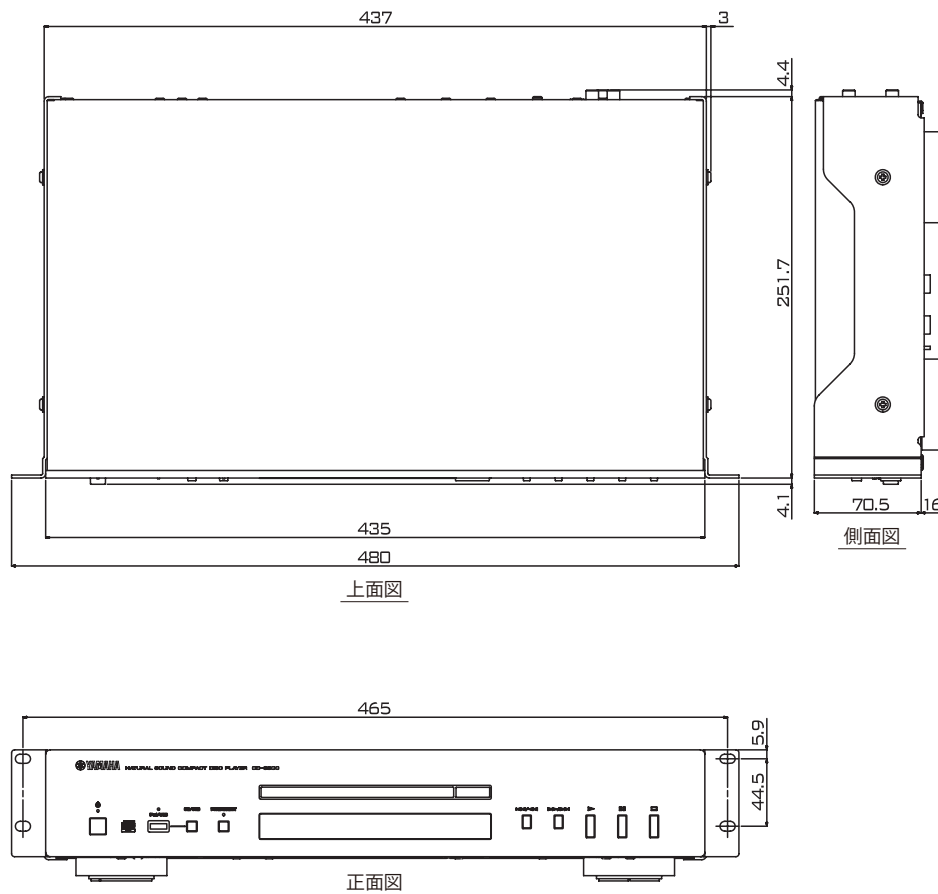

YAMAHA

CD-S300RK

CD プレーヤー

イベント、ショップ、各種施設でのユースで便利な機能を搭載した
ラックマウントタイプのCDプレーヤー

●仕様

周波数特性	20Hz~20kHz, +0.05/-0.15dB
高調波歪率	0.003%以下
ダイナミックレンジ	96dB以上
SN比	105dB以上
出力レベル	+6dBV(1kHz 0dB)
音声出力端子	光デジタル×1、同軸デジタル×1、アナログRCA×1
入力端子	USBポート×1
電源電圧	100V, 50/60Hz
消費電力	13W
外形寸法 (W×H×D)	480×86.5×260mm
質量	4.2kg

●外観図

SCALE: 1/5

(単位:mm)

二版 2016年2月改訂

Page 1 of 1

株式会社ヤマハミュージックジャパン