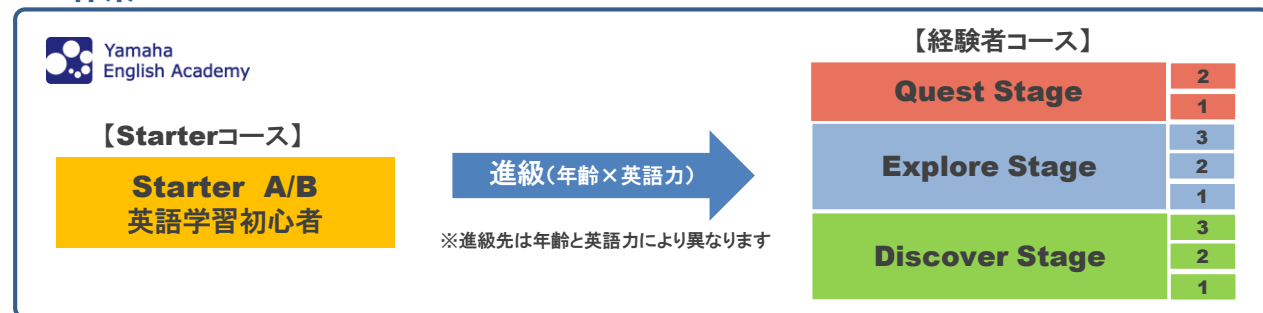

ヤマハイングリッシュアカデミー 体験説明会・開講クラスのご案内

●2018年度 4月開講クラス曜日・時間

Starter A	Starter B	Discover 1	Discover 2	Discover 3	Explore 1	Explore 2	Explore 3	Quest 1	Quest 2
水曜日 16:40- 17:40	火曜日 17:50- 18:50	水曜日 17:50- 18:50	木曜日 16:40- 17:40	木曜日 17:50- 18:50	金曜日 17:50- 18:50	水曜日 19:00- 20:00	火曜日 16:40- 17:40	金曜日 15:30- 16:30	金曜日 19:00- 20:00
土曜日 13:10- 14:10		土曜日 14:20- 15:20	金曜日 16:40- 17:40						

※英語学習経験者はレベルに応じて適切なコースをご案内いたします。

●レッスン概要 小学生のための英語教室

時間・回数	1回60分 年間36回 :前期18回(4月-9月)/後期18回(10月-3月) 定員8名	
入会金	10,000円(税別) ※ウィズダムアカデミー会員半額	
教材費	3,900円(税別)	
レッスン料	Starter A	13,000円/月(税別)
	Starter B	13,000円/月(税別)
	Discover Stage	15,000円/月(税別)
	Explore Stage	16,000円/月(税別)
	Quest Stage	17,000円/月(税別) ※会場施設費として別途3,000円/月(税別)を頂戴致します。

《Starterコース》

対象	英語の学習経験のない、初心者の方が対象です。 Starter A 小学1~4年(目安6~9歳) Starter B 小学5-6年(10歳以上)
内容	聞く・話す・読む・書く、の4技能を育成しながら、コミュニケーションな英語に重点を置いてレッスンします。コース修了後はメインコース(年齢と英語力に応じ、お子様に最適なクラス)に進級します。

《経験者コース》

対象	英語の学習経験を持つ方が対象です。 ※年齢と英語力でクラス編成され、1コース修了後には上位コースに進んでいきます。
内容	経験者コースは、自立性を重んじながらお子様の発達段階や認知能力に沿ったアプローチで4技能をバランスよく伸ばしていきます。英語による表現はより間接的・抽象的となって豊かになり、コース修了時には自信を持って高度な英語を使えるようになります。

●コース体系

お申込み・お問い合わせ先

ヤマハミュージックジャパン 市ヶ谷スタジオ
〒102-0073 千代田区九段北4-2-29 セブンアネックスビル5階
TEL : 03-5488-6632(火~金10:00~20:00 土10:00~19:00 定休 日・月・祝日)