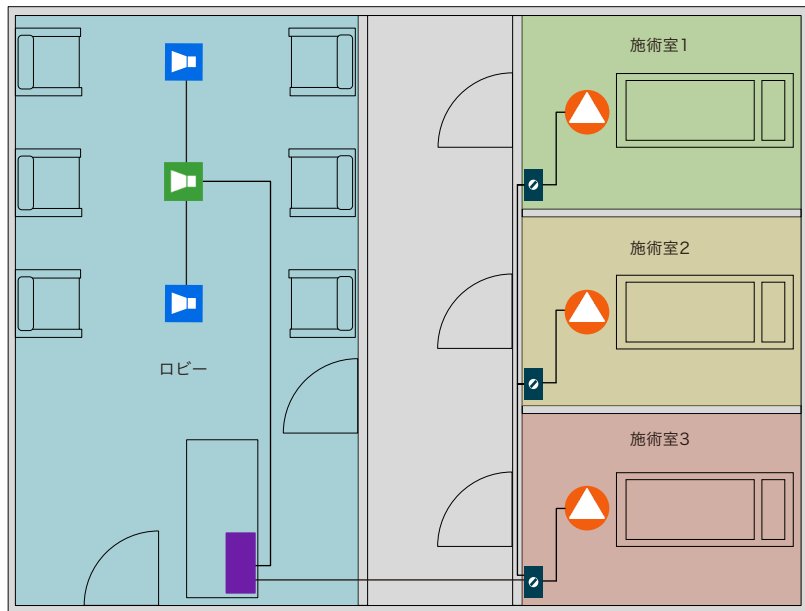

アプリケーション別音響システム例

エステサロン

機器配置図

縦6.0m横8.0m 天高2.5m

■ アンプなど  
▶ VXS1MLW×2 ※1  
▶ VXS3SW×1 ※2  
▲ VXC2FW×3  
■ アッテネーター×3 ※3

※1 別売金具CMA1MWにて天井埋め込み  
 ※2 別売金具CMA3SWにて天井埋め込み  
 ※3 他社製品

設置イメージ

スピーカーシステム  
VXS1MLW  
(別売金具 CMA1MLW 使用)

サブウーファー  
VXS3SW  
(別売金具 CMA3SW 使用)

シーリングスピーカー  
VXC2FW

Concept

柔らかな音に包まれる癒しの空間

- 広がりのある心地良い音でリラックスできる空間を構築
- ロビーと施術室で雰囲気に合わせて音源を変えることが可能
- 施術室はお客様に合わせて音量のコントロールが可能

システム系統図

— アナログ音声ケーブル  
— スピーカーケーブル (Hi-Z)  
— スピーカーケーブル (Lo-Z)