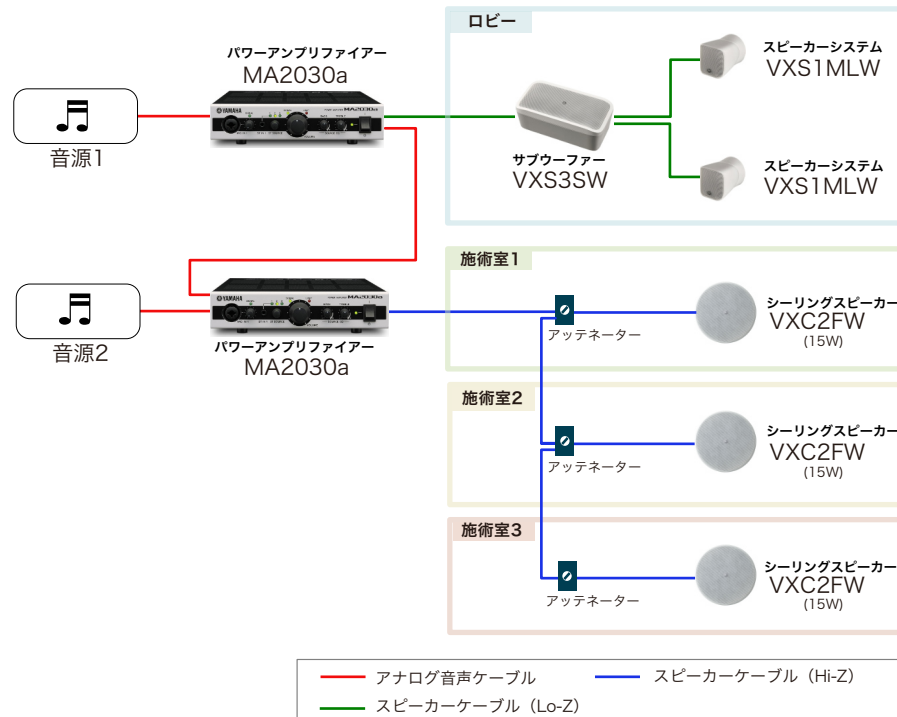

アプリケーション別音響システム例

エステサロン

機器配置図

縦6.0m横8.0m 天高2.5m

■ アンプなど  
▶ VXS1MLW×2 ※1  
▶ VXS3SW×1 ※2  
▲ VXC2FW×3  
■ アッテネーター×3 ※3

※1 別売金具CMA1MWにて天井埋め込み  
 ※2 別売金具CMA3SWにて天井埋め込み  
 ※3 他社製品

設置イメージ

スピーカーシステム  
VXS1MLW  
(別売金具 CMA1MLW 使用)

サブウーファー  
VXS3SW  
(別売金具 CMA3SW 使用)

シーリングスピーカー  
VXC2FW

Concept

柔らかな音に包まれる癒しの空間

- 広がりのある心地良い音でリラックスできる空間を構築
- ロビーと施術室で雰囲気に合わせて音源を変えることが可能
- 施術室はお客様に合わせて音量のコントロールが可能

システム系統図

— アナログ音声ケーブル  
— スピーカーケーブル (Hi-Z)  
— スピーカーケーブル (Lo-Z)