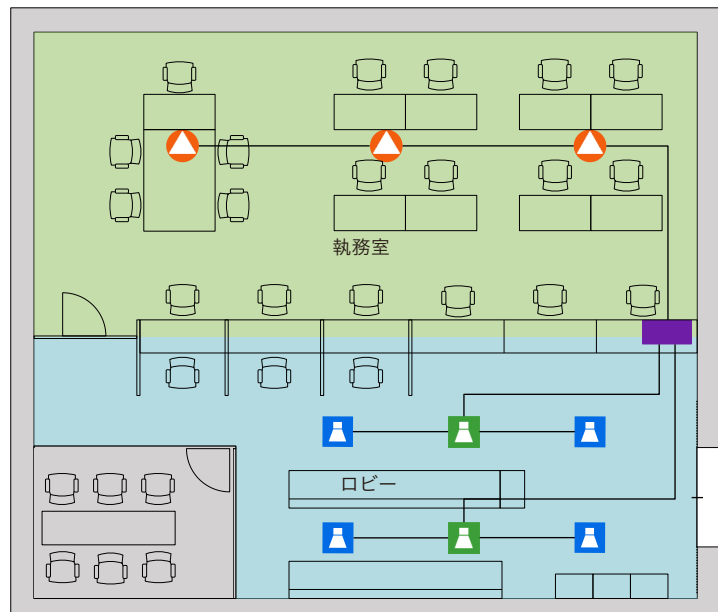

## 機器配置図

縦14.0×横12.0m 天高3.5m

アンプなど VXS1MLW×4 ※1 VXS3SW×1 ※2 VXC2FW×6

※1 別売金具CMA1MWにて天井埋め込み  
※2 別売金具CMA3SWにて天井埋め込み

## Concept

## システム系統図