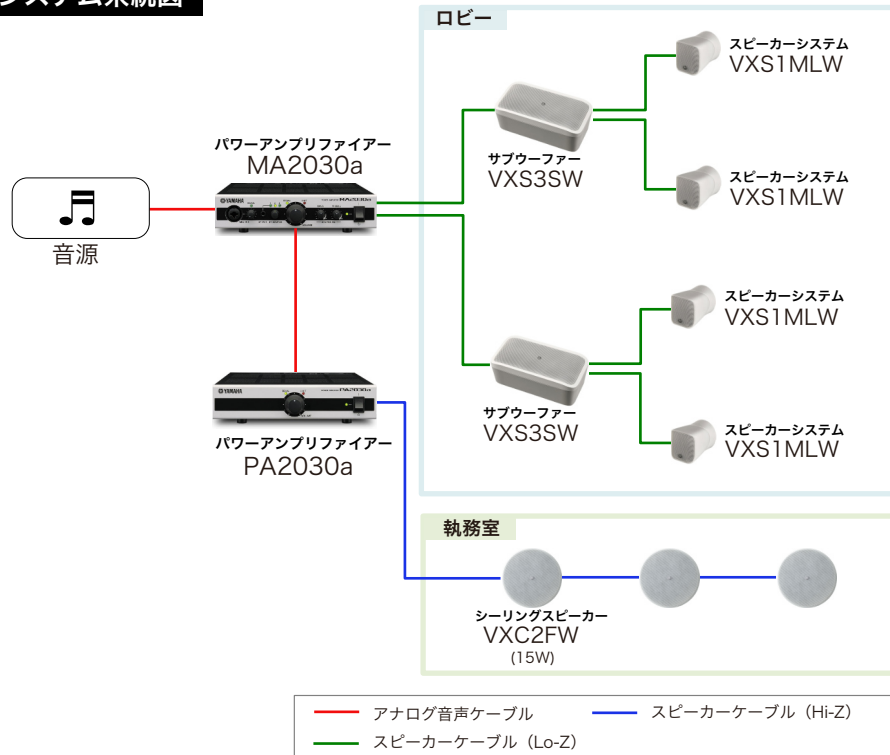

## 機器配置図

縦14.0×横12.0m 天高3.5m

アンプなど VXS1MLW×4 ※1 VXS3SW×1 ※2 VXC2FW×6

※1 別売金具CMA1MWにて天井埋め込み  
※2 別売金具CMA3SWにて天井埋め込み

## Concept

## システム系統図