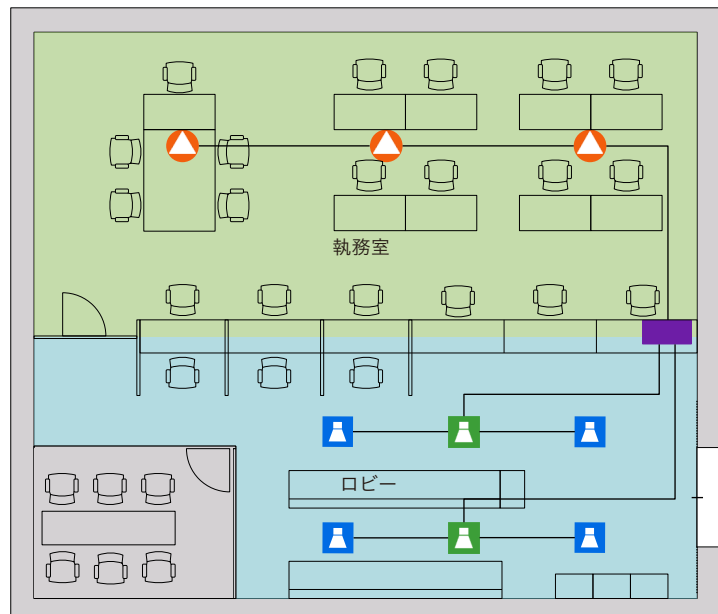

金融機関(窓口)

機器配置図

縦14.0×横12.0m 天高3.5m

アンプなど VXS1MLW×4 ※1 VXS3SW×1 ※2 VXC2FW×6

※1 別売金具CMA1MWにて天井埋め込み
 ※2 別売金具CMA3SWにて天井埋め込み

設置イメージ

スピーカーシステム
VXS1MLW
(別売金具 CMA1MLW 使用)

サブウーファー
VXS3SW
(別売金具 CMA3SW 使用)

シーリングスピーカー
VXC2FW

Concept

安心感と信頼感を与える、落ち着いた空間演出

- ロビーには温かみのある低域再生が可能なサブウーファーを導入
- 音のマスクング効果により、窓口から漏れてくる会話を聞こえづらくしプライバシーを保護
- 執務エリアにもBGMを流し、従業員のストレスを軽減

システム系統図

使用機器

スピーカーシステム VXS1MLB/VXS1MLW 税抜価格:10,000円(1台)	シーリングマウントアダプター CMA1MB/CMA1MW 税抜価格:2,000円(1台)	サブウーファー VXS3SB/VXS3SW 税抜価格:30,000円(1台)	シーリングマウントアダプター CMA3SB/CMA3SW 税抜価格:9,000円(1台)	シーリングスピーカー VXC2FB/VXC2FW 税抜価格:13,000円(1台)	パワーアンプリファイアー MA2030a 税抜価格:38,000円	パワーアンプリファイアー PA2030a 税抜価格:33,000円