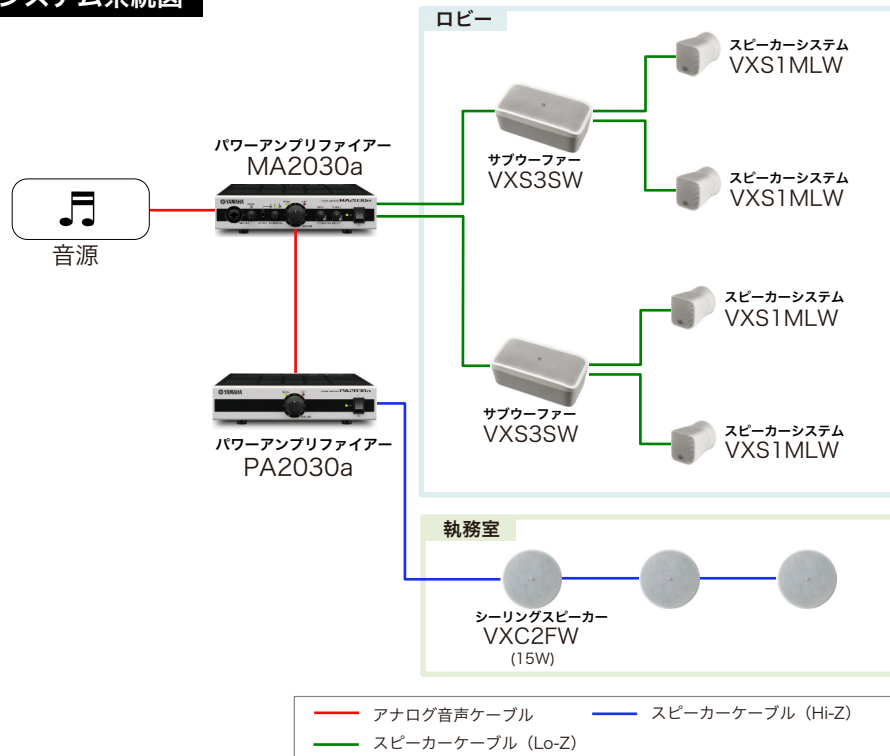

金融機関(窓口)

機器配置図

縦14.0×横12.0m 天高3.5m

アンプなど VXS1MLW×4 ※1 VXS3SW×1 ※2 VXC2FW×6

※1 別売金具CMA1MWにて天井埋め込み
 ※2 別売金具CMA3SWにて天井埋め込み

設置イメージ

スピーカーシステム
VXS1MLW
(別売金具 CMA1MLW 使用)

サブウーファー
VXS3SW
(別売金具 CMA3SW 使用)

シーリングスピーカー
VXC2FW

Concept

安心感と信頼感を与える、落ち着いた空間演出

- ロビーには温かみのある低域再生が可能なサブウーファーを導入
- 音のマスクング効果により、窓口から漏れてくる会話を聞こえづらくしプライバシーを保護
- 執務エリアにもBGMを流し、従業員のストレスを軽減

システム系統図

使用機器

スピーカーシステム VXS1MLB/VXS1MLW 税抜価格:10,000円(1台)	シーリングマウントアダプター CMA1MB/CMA1MW 税抜価格:2,000円(1台)	サブウーファー VXS3SB/VXS3SW 税抜価格:30,000円(1台)	シーリングマウントアダプター CMA3SB/CMA3SW 税抜価格:9,000円(1台)	シーリングスピーカー VXC2FB/VXC2FW 税抜価格:13,000円(1台)	パワーアンプリファイアー MA2030a 税抜価格:38,000円	パワーアンプリファイアー PA2030a 税抜価格:33,000円