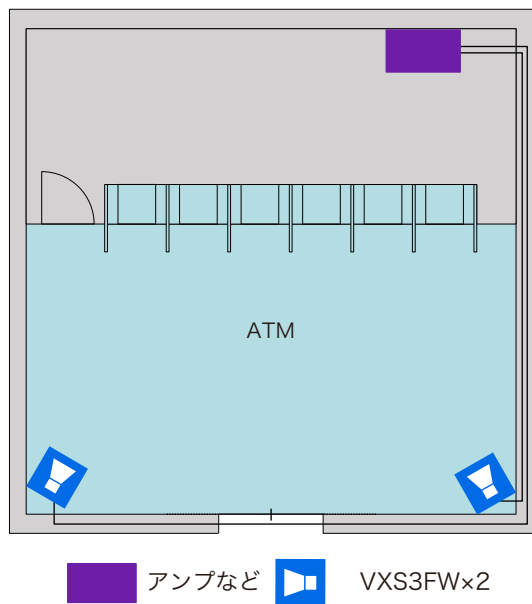

アプリケーション別音響システム例

金融機関(ATM)

機器配置図

縦8.0×横8.0m 天高2.5m

Concept

安全・安心を感じさせる、機械音の響かない空間作り

- 低天井でも広範囲に均一な音量を届けられるサーフェスマウントスピーカーを採用
- 機器騒音にBGMが埋もれないように機器とスピーカーの位置を分離
- 圧迫感を感じさせない安心感を与える丸みを帯びたデザインのスピーカー

システム系統図

設置イメージ

サーフェスマウントスピーカー
VXS3FW

使用機器

サーフェスマウントスピーカー
VXS3F/VXS3FW
希望小売価格：40,700円 (1ペア・税込)

パワーアンプファイアー
PA2030a
希望小売価格：52,800円 (税込)

● 機器の詳細はウェブサイトをご覧ください
jp.yamaha.com/products/proaudio