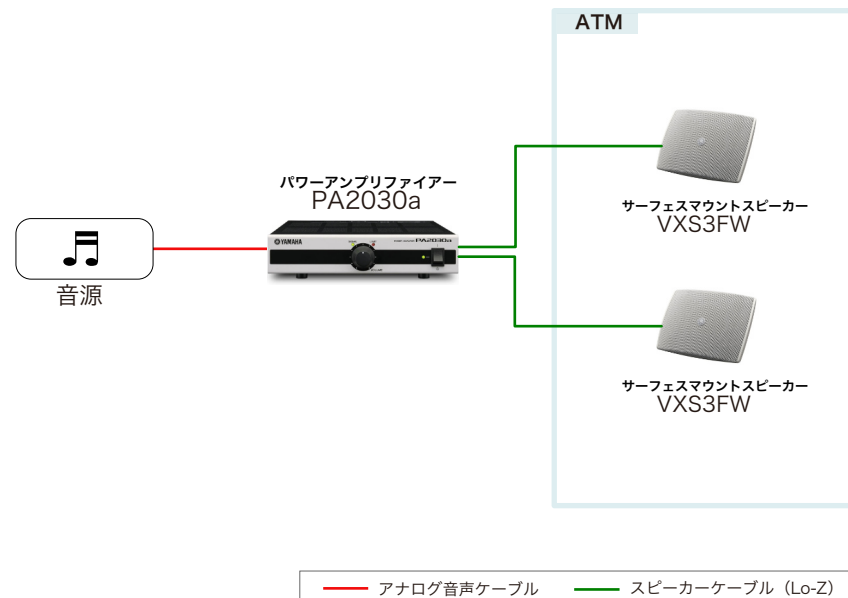

アプリケーション別音響システム例

金融機関(ATM)

機器配置図

縦8.0×横8.0m 天高2.5m

Concept

安全・安心を感じさせる、機械音の響かない空間作り

- 低天井でも広範囲に均一な音量を届けられるサーフェスマウントスピーカーを採用
- 機器騒音にBGMが埋もれないように機器とスピーカーの位置を分離
- 圧迫感を感じさせない安心感を与える丸みを帯びたデザインのスピーカー

システム系統図

設置イメージ

サーフェスマウントスピーカー
VXS3FW

使用機器

サーフェスマウントスピーカー
VXS3F/VXS3FW
希望小売価格：40,700円 (1ペア・税込)

パワーアンプファイアー
PA2030a
希望小売価格：52,800円 (税込)

● 機器の詳細はウェブサイトをご覧ください
jp.yamaha.com/products/proaudio