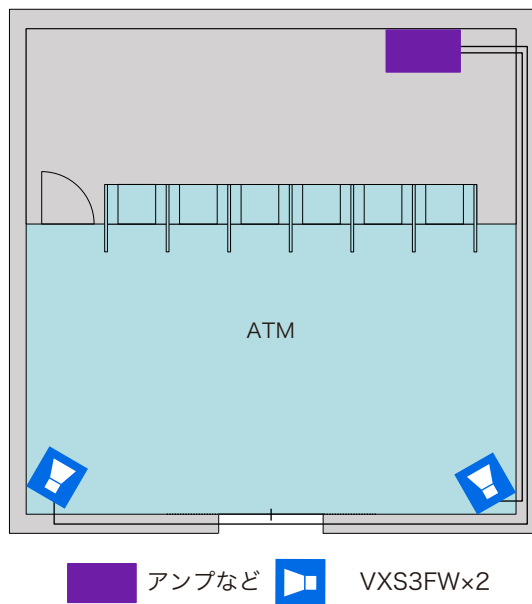

アプリケーション別音響システム例

金融機関(ATM)

機器配置図

縦8.0×横8.0m 天高2.5m

Concept

安全・安心を感じさせる、機械音の響かない空間作り

- 低天井でも広範囲に均一な音量を届けられるサーフェスマウントスピーカーを採用
- 機器騒音にBGMが埋もれないように機器とスピーカーの位置を分離
- 圧迫感を感じさせない安心感を与える丸みを帯びたデザインのスピーカー

システム系統図

設置イメージ

サーフェスマウントスピーカー
VXS3FW

使用機器

サーフェスマウントスピーカー
VXS3F/VXS3FW
税抜価格:28,000円(1ペア)

パワーアンプリアファイアー
PA2030a
税抜価格:33,000円

● 機器の詳細はウェブサイトをご覧ください
jp.yamaha.com/products/proaudio