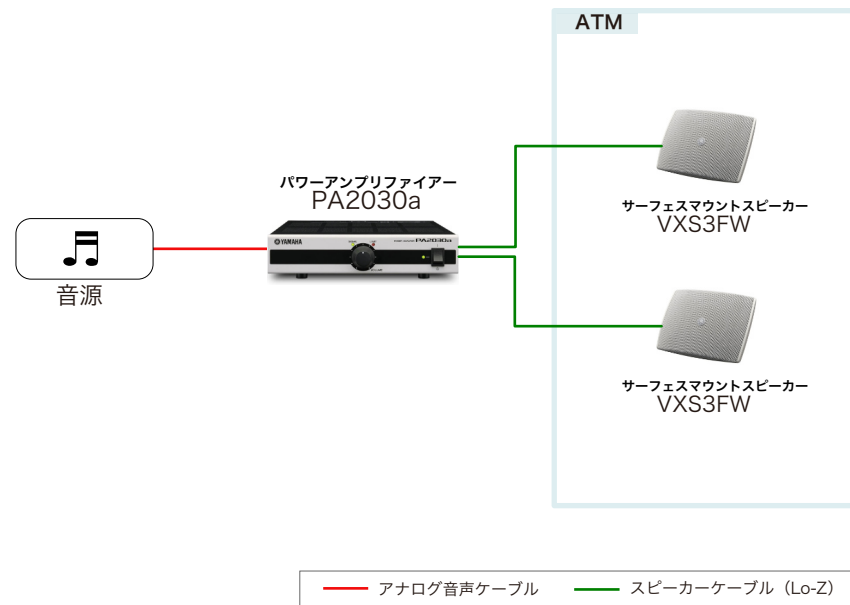

アプリケーション別音響システム例

金融機関(ATM)

機器配置図

縦8.0×横8.0m 天高2.5m

Concept

安全・安心を感じさせる、機械音の響かない空間作り

- 低天井でも広範囲に均一な音量を届けられるサーフェスマウントスピーカーを採用
- 機器騒音にBGMが埋もれないように機器とスピーカーの位置を分離
- 圧迫感を感じさせない安心感を与える丸みを帯びたデザインのスピーカー

システム系統図

設置イメージ

サーフェスマウントスピーカー
VXS3FW

使用機器

サーフェスマウントスピーカー
VXS3F/VXS3FW
税抜価格:28,000円(1ペア)

パワーアンプリアファイアー
PA2030a
税抜価格:33,000円

● 機器の詳細はウェブサイトをご覧ください
jp.yamaha.com/products/proaudio