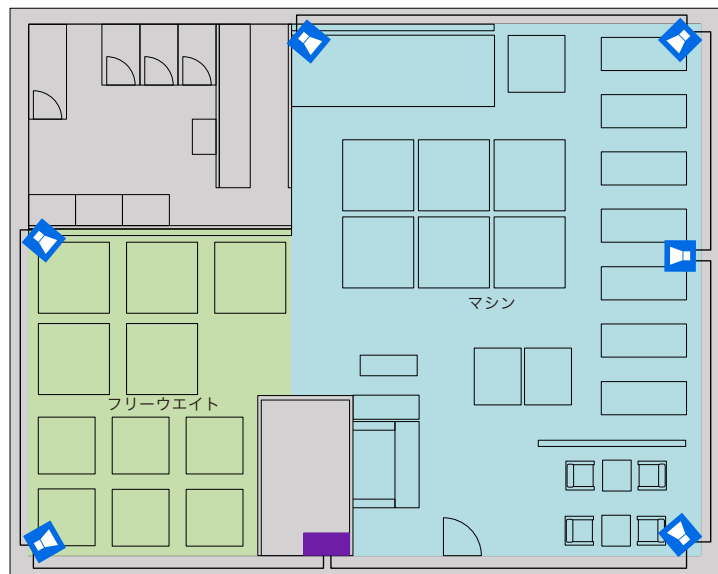

アプリケーション別音響システム例

フィットネスクラブ(ジム)

機器配置図

縦12.0×横15.0m 天高3.5m

■ アンプなど ■ VXS5×6

設置イメージ

サーフェスマウントスピーカー
VXS5W

サーフェスマウントスピーカー
VXS5

Concept

心地よくアクティブなBGMで集中できる空間作り

- 低音が効いたアップテンポの曲も心地よく再生可能なサーフェスマウントスピーカーを採用
- 角度調整可能でスピーカー直下がるさく感じない均一な音環境を構築
- マシンエリアとフリーウェイトエリアにわけて音量調整が可能

システム系統図

使用機器

サーフェスマウントスピーカー
VXS5/VXS5W
希望小売価格：63,800円（1ペア・税込）

パワーアンプリファイアー
PA2120
希望小売価格：121,000円（税込）