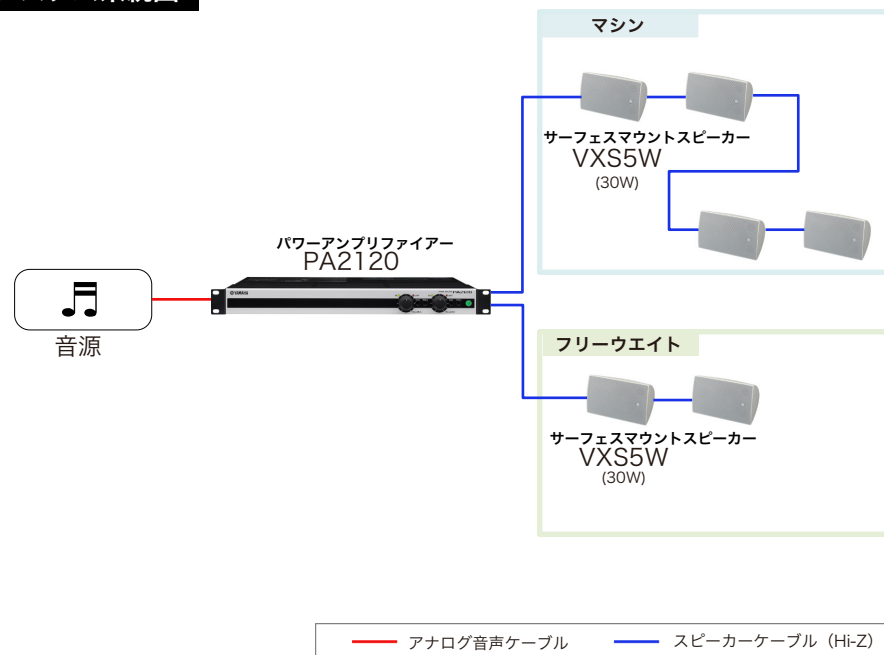

アプリケーション別音響システム例

フィットネスクラブ(ジム)

機器配置図

縦12.0×横15.0m 天高3.5m

■ アンプなど ■ VXS5×6

設置イメージ

サーフェスマウントスピーカー
VXS5W

サーフェスマウントスピーカー
VXS5

Concept

心地よくアクティブなBGMで集中できる空間作り

- 低音が効いたアップテンポの曲も心地よく再生可能なサーフェスマウントスピーカーを採用
- 角度調整可能でスピーカー直下がるさく感じない均一な音環境を構築
- マシンエリアとフリーウェイトエリアにわけて音量調整が可能

システム系統図

使用機器

サーフェスマウントスピーカー
VXS5/VXS5W
希望小売価格：63,800円（1ペア・税込）

パワーアンプリファイアー
PA2120
希望小売価格：121,000円（税込）