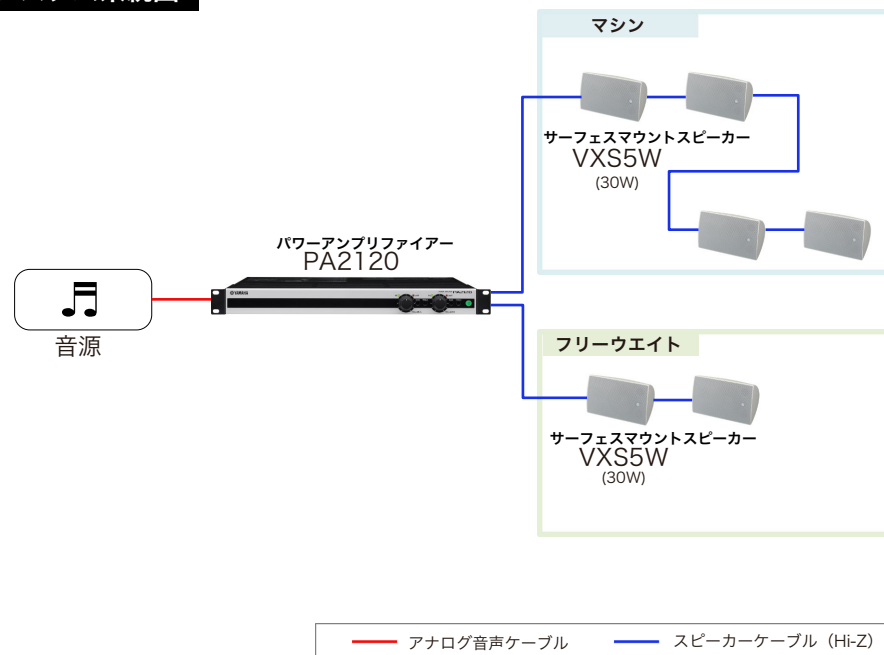

アプリケーション別音響システム例

フィットネスクラブ(ジム)

機器配置図

縦12.0×横15.0m 天高3.5m

■ アンプなど ■ VXS5×6

設置イメージ

サーフェスマウントスピーカー
VXS5W

サーフェスマウントスピーカー
VXS5

Concept

心地よくアクティブなBGMで集中できる空間作り

- 低音が効いたアップテンポの曲も心地よく再生可能なサーフェスマウントスピーカーを採用
- 角度調整可能でスピーカー直下がるさく感じない均一な音環境を構築
- マシンエリアとフリーウエイトエリアにわけて音量調整が可能

システム系統図

使用機器

サーフェスマウントスピーカー
VXS5/VXS5W
税抜価格:38,000円(1ペア)

パワーアンプリファイアー
PA2120
税抜価格:90,000円