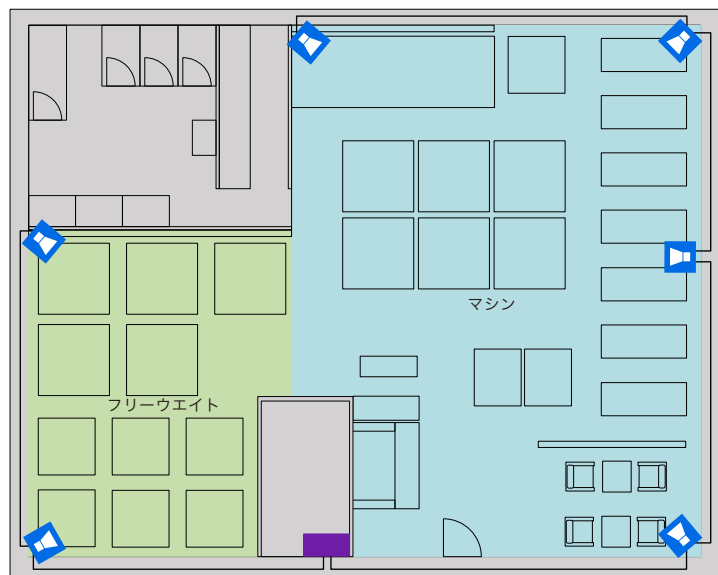

アプリケーション別音響システム例

フィットネスクラブ(ジム)

機器配置図

縦12.0×横15.0m 天高3.5m

■ アンプなど ■ VXS5×6

設置イメージ

サーフェスマウントスピーカー
VXS5W

サーフェスマウントスピーカー
VXS5

Concept

心地よくアクティブなBGMで集中できる空間作り

- 低音が効いたアップテンポの曲も心地よく再生可能なサーフェスマウントスピーカーを採用
- 角度調整可能でスピーカー直下がるさく感じない均一な音環境を構築
- マシンエリアとフリーウエイトエリアにわけて音量調整が可能

システム系統図

使用機器

サーフェスマウントスピーカー
VXS5/VXS5W
税抜価格:38,000円(1ペア)

パワーアンプリファイアー
PA2120
税抜価格:90,000円