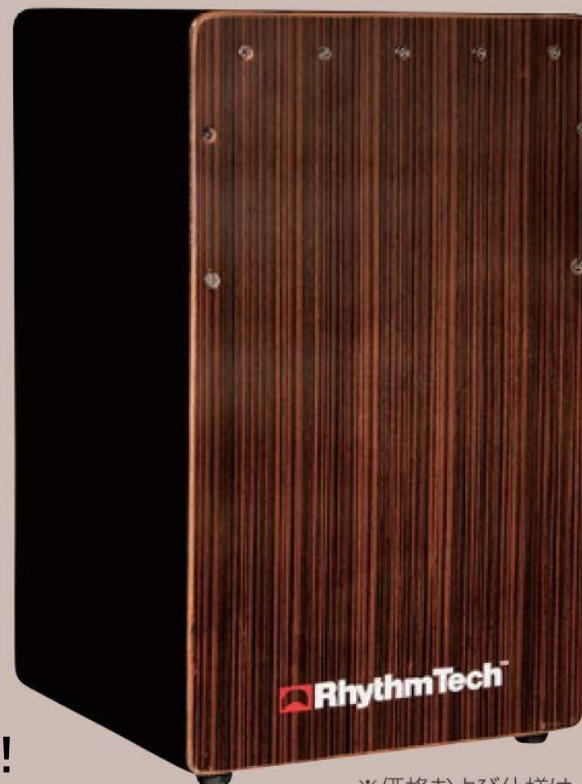

RhythmTech

Versatile & Valuable! バスポート内蔵で
パワフルな低音

黒檀調の美しいフェイスプレートにブラックボディ。
打面上部のねじ(+)を調整してスラップ音を変化させること
ができるほか、内部のV字響き線(4本)を底面のヘックスねじ
で調節してスネアサウンドのON/OFFが可能。
さまざまなシチュエーションに対応できる価値ある1台です。

材 質 メランティ/PVC(バスポート部)

サイズ 295×295×490mm

付属品 ヘックスキー(内部に収納)

好評発売中!

NEW ITEM

リズムテックカホン RT5751EB

希望小売価格(税抜)17,500円

※価格および仕様は、予告なく変更する場合があります。

《リズムテック総輸入発売元》