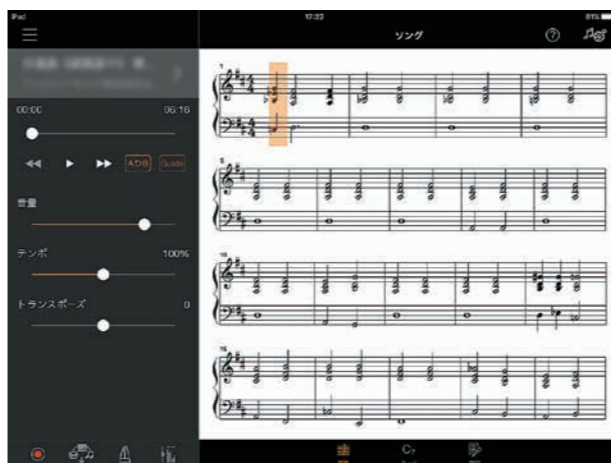

今はこのCSP、ビギナーに優しい演奏ナビの賢さに加え、電子ピアノとしての完成度もかなり高い。「電子ピアノとして実績のあるクラビノーバ」を冠しているだけに、弾き心地や共鳴反射

これがイマドキの譜面台！

譜面台の上に置いたiPadがアナタ専用のデジタル譜面に早変わり。モードや設定変更もタッチ&スワイプなど日頃から慣れ親しんでいる直感的な操作もスムーズ。いちいち譜面をめくる手間も必要なしだ。

スマートな外観から鳴る迫力美音

CSP-150B 価格23万7600円

こちらの鍵盤にはピアノ本来の自然なタッチを意図した「グレードハンマー3エックス鍵盤」を採用。CSP-170のスピーカーが2ウェイ構成なのに対し、こちらは16cmフルレンジスピーカー搭載の1ウェイ構成。幅1412×高さ1040×奥行465mm 58kg

弾けなくても嗚呼ピアノプレイ みんなをアーティストにする、「クラビノーバ」って？

“電チャリ”じゃないけれど、楽器ビギナーのために演奏ナビゲートまでやってくれる電子ピアノがあるんだって。ビギナー大歓喜のヤマハ・クラビノーバ「CSP」、見参！

文/下川冬樹 写真/熊谷義久

“今さら”だからプレイする ゆるくてガチな楽器

iPadをはじめとしたスマートデバイスと専用アプリを連動させることで、ピアノ演奏を「より楽しく、気軽に簡単に」をモットーに開発したシリーズ。その最上位機種。こちらはグランドピアノの弾き応えがある木製鍵盤「ナチュラルウッドエックス鍵盤」を採用。幅1418×高さ1040×奥行466mm 69kg

Yamaha Clavinova CSP-170PE ヤマハ/クラビノーバ CSP-170PE

価格35万4240円 ④ヤマハミュージックジャパンお客様コミュニケーションセンター ☎0570-006-808

CSPシリーズのキモはなんといっても世界初の機能「オーディオトウイスコア機能」。専用アプリ「スマートピアニスト」をダウンロードしたスマートデバイスをピアノ本体と接続するだけで、ものの数秒！で自分のデバイスに保存されている曲のピアノ用譜面(伴奏譜)を自動作成。しかもアレンジの異なる40種類もの譜面に行き渡る。iPhoneにも対応しているがピアノを弾く際に譜面台に置いて演奏することを考えると、サイズ的にはiPadがよいだろう。アプリは現在OSデバイスのみの対応だが2018年春にはAndroid版がリリース予定。