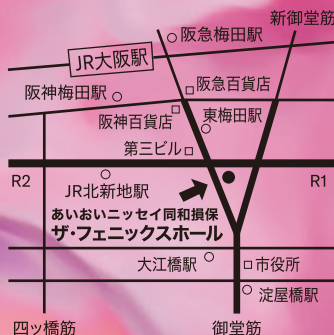

木場 なぎさ (Euph)
大阪音楽大学

三浦 七星 (Euph)
相愛大学

渡邊 樺月 (Tub)
平成音楽大学

長谷川 拓海 (Tub)
京都市立芸術大学

2023

6.18 (日)

開場/13:30 開演/14:00

入場料/¥2,000【全席自由】

会場/あいおいニッセイ同和損保
ザ・フェニックスホール

主催: 株式会社ヤマハミュージックジャパン

お問合せ: 管弦打営業部 管楽器アトリエ大阪 ☎ 06-6649-9122 (平日10:30~18:30)

後援: 京都市立芸術大学/大阪音楽大学/大阪芸術大学/相愛大学/同志社女子大学
大阪教育大学/神戸女学院大学/くらしき作陽大学/エリザベト音楽大学/平成音楽大学