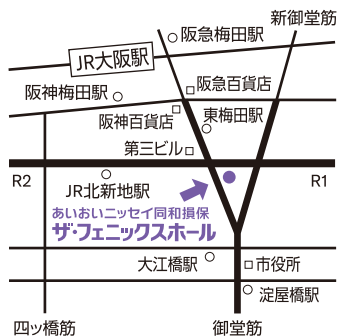

第38回

ヤマハ管楽器新人演奏会

Yamaha Wind Instruments Debut Concert

2022

6.19 (日)

開場/13:30 開演/14:00

入場料/¥2,000 [全席自由]

お手元のチケット(振替前日程の6月13日分)は
本振替公演でご利用いただけます。

会場/ **あいおいニッセイ同和損保
ザ・フェニックスホール**

主催: **株式会社ヤマハミュージックジャパン**

お問合せ: 管弦打営業部 管楽器アトリエ大阪 ☎ 06-6649-9122(平日10:30~18:30)

後援: 京都市立芸術大学/大阪音楽大学/大阪芸術大学/相愛大学/同志社女子大学
大阪教育大学/神戸女学院大学/くらしき作陽大学/エリザベト音楽大学/平成音楽大学

出演者

◆京都市立芸術大学