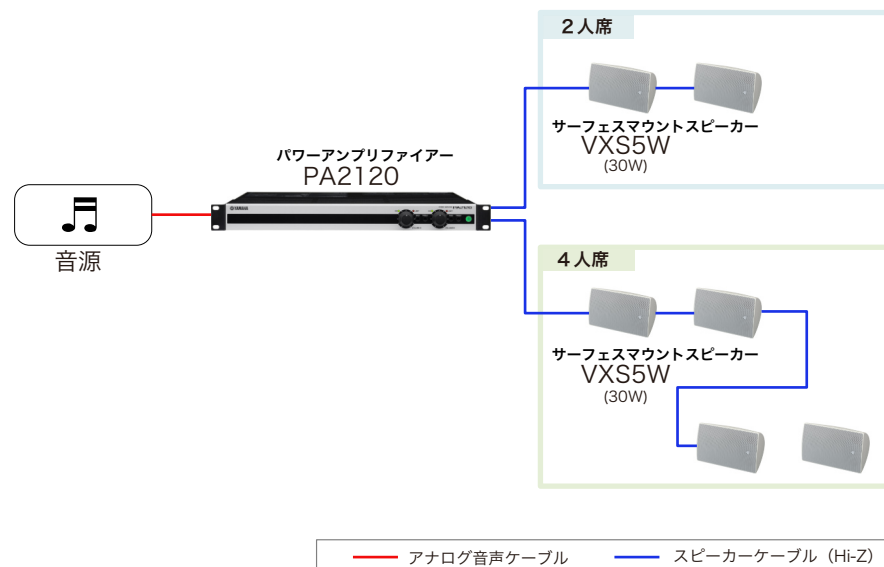

アプリケーション別音響システム例

レストラン

機器配置図

縦10.0×横20.0m 天高3.5m

アンプなど VXS5×6

設置イメージ

サーフェスマウントスピーカー
VXS5W

サーフェスマウントスピーカー
VXS5

Concept

洗練された空間演出でリピーター獲得

- 高音から低音までバランス良く再生する豊かな音空間で「聴覚」ブランディング
- 角度調整可能なサーフェスマウントスピーカー採用で直下でもうるさく感じない配慮
- 混雑状況に応じて2人席と4人席の音量を個別にコントロール可能

システム系統図

使用機器

サーフェスマウントスピーカー
VXS5/VXS5W
希望小売価格：63,800円 (1ペア・税込)

パワーアンプ
PA2120
希望小売価格：121,000円 (税込)