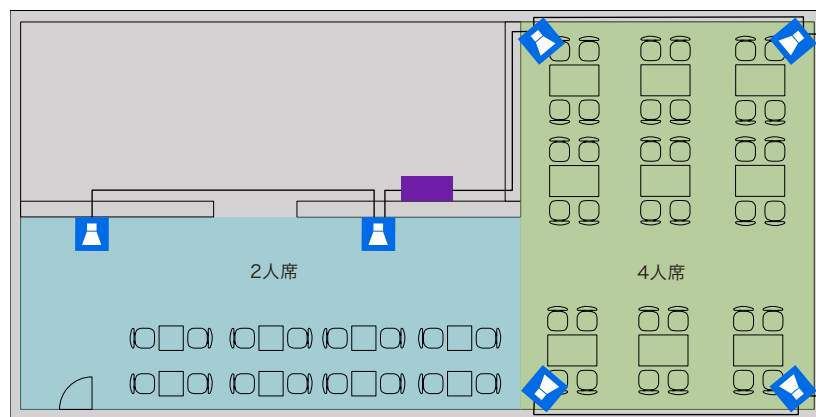

アプリケーション別音響システム例

レストラン

機器配置図

縦10.0×横20.0m 天高3.5m

アンプなど VXS5×6

設置イメージ

サーフェスマウントスピーカー
VXS5W

サーフェスマウントスピーカー
VXS5

Concept

洗練された空間演出でリピーター獲得

- 高音から低音までバランス良く再生する豊かな音空間で「聴覚」ブランディング
- 角度調整可能なサーフェスマウントスピーカー採用で直下でもうるさく感じない配慮
- 混雑状況に応じて2人席と4人席の音量を個別にコントロール可能

システム系統図

使用機器

サーフェスマウントスピーカー
VXS5/VXS5W
希望小売価格：63,800円 (1ペア・税込)

パワーアンプ
PA2120
希望小売価格：121,000円 (税込)