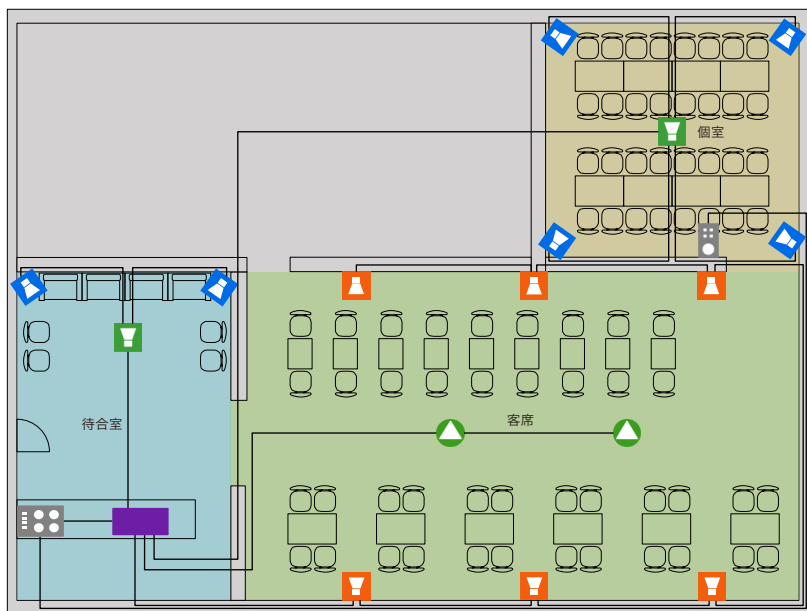

アプリケーション別音響システム例

レストラン(大規模)

機器配置図

縦15.0×横20.0m 天高3.5m

アンプなど VXS1MLW×6 VXS3SW×2 VXS3FTW×6 VXC8SW×2 DCP4V4S-US×1 DCP1V4S-US×1 ※

※別売金具CMA3SWにて天井埋め込み

Concept

豊かな音楽とマスキング効果で「ここでしかできない体験」を提供

- サブウーファーで音の深みを演出しつつ、隣席の会話が聞こえにくいプライベートな空間を提供
- 個室をVIPエリアとして使用する場合には別の音源を流すことも可能
- マトリクスプロセッサーとコントローラによって音量や音源の変更など簡単な運用を実現

システム系統図

使用機器

スピーカーシステム VXS1MLB/VXS1MLW 標準小形価格: 14,300円 (1台・税別)	サブウーファー VXS3SB/VXS3SW 標準小形価格: 28,600円 (1台・税別)	サーフェスマウントアンプ CMA3SB/CMA3SW 標準小形価格: 17,500円 (1台・税別)	サーフェスマウントスピーカー VXS3FT/VXS3FTW 標準小形価格: 45,200円 (1台・税別)	サブウーファー VXC8SB/VXC8SW 標準小形価格: 45,200円 (1台・税別)	パワーアンプリファイアー XMV4140 標準小形価格: オープンプライス	マトリクスプロセッサー MTX3 標準小形価格: オープンプライス	デジタルコントロールパネル DCP4V4S-US 標準小形価格: オープンプライス	デジタルコントロールパネル DCP1V4S-US 標準小形価格: オープンプライス