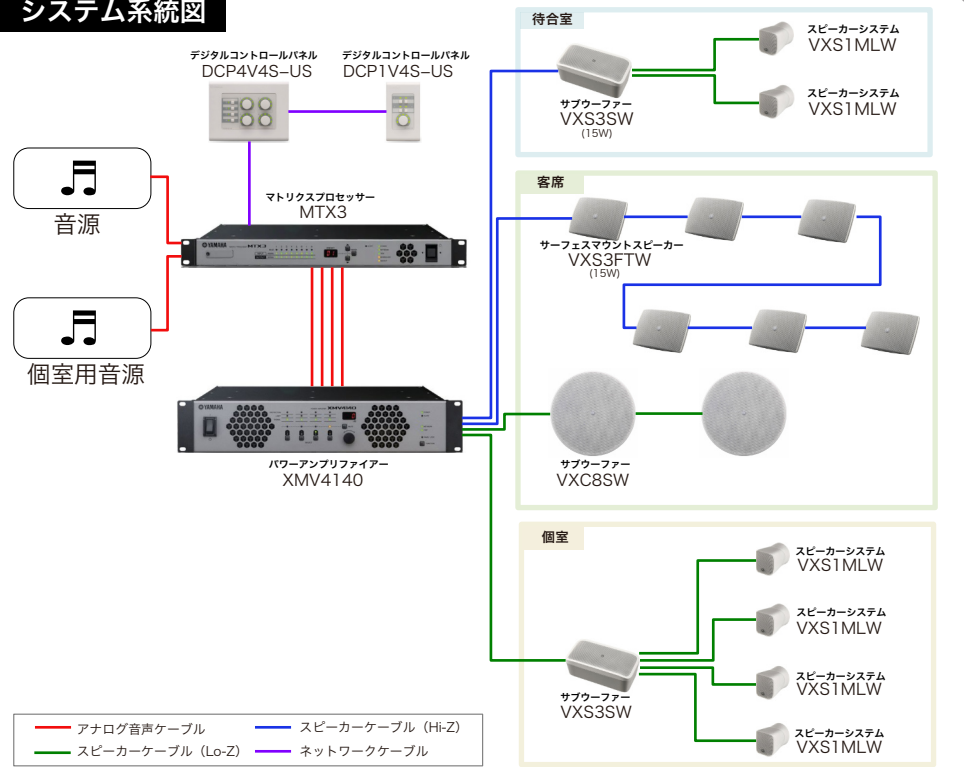

アプリケーション別音響システム例

レストラン(大規模)

機器配置図

縦15.0×横20.0m 天高3.5m

アンプなど VXS1MLW×6 VXS3SW×2 VXS3FTW×6 VXC8SW×2 DCP4V4S-US×1 DCP1V4S-US×1 ※

※別売金具CMA3SWにて天井埋め込み

Concept

豊かな音楽とマスキング効果で「ここでしかできない体験」を提供

- サブウーファーで音の深みを演出しつつ、隣席の会話が聞こえにくいプライベートな空間を提供
- 個室をVIPエリアとして使用する場合には別の音源を流すことも可能
- マトリクスプロセッサーとコントローラによって音量や音源の変更など簡単な運用を実現

システム系統図

使用機器

スピーカーシステム VXS1MLB/VXS1MLW 標準小形価格: 14,300円 (1台・税別)	サブウーファー VXS3SB/VXS3SW 標準小形価格: 28,600円 (1台・税別)	サーフェスマウントアンプ CMA3SB/CMA3SW 標準小形価格: 17,500円 (1台・税別)	サーフェスマウントスピーカー VXS3FT/VXS3FTW 標準小形価格: 45,200円 (1台・税別)	サブウーファー VXC8SB/VXC8SW 標準小形価格: 45,200円 (1台・税別)	パワーアンプリファイアー XMV4140 標準小形価格: オープンプライス	マトリクスプロセッサー MTX3 標準小形価格: オープンプライス	デジタルコントロールパネル DCP4V4S-US 標準小形価格: オープンプライス	デジタルコントロールパネル DCP1V4S-US 標準小形価格: オープンプライス

●機器の詳細はウェブサイトをご覧ください
jp.yamaha.com/products/proaudio

設置イメージ

スピーカーシステム VXS1MLW

サブウーファー VXS3SW
(別売金具 CMA3SW 使用)

サーフェスマウントスピーカー VXS3FTW