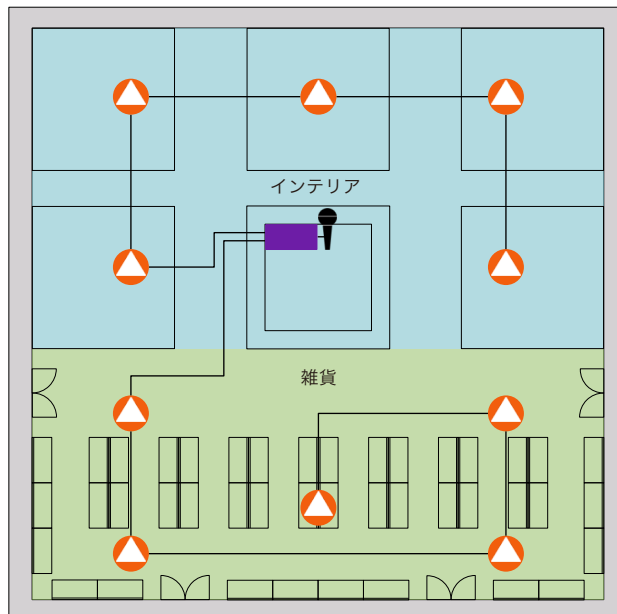

アプリケーション別音響システム例

インテリア雑貨

機器配置図

縦20.0×横20.0m 天高3.5m

■ アンプなど ▲ VXC4W×10 🎤 マイク×1
※他社製品

Concept

空間を包み込むBGMで高揚感を演出

- 心地よいナチュラルサウンドと明瞭なアナウンスを届けられるスピーカーを採用
- 2つのゾーンに分けてそれぞれのBGMを流したり、音量コントロールが可能
- パワーアンプに内蔵のスピーカーEQで最適な音質セッティングが可能