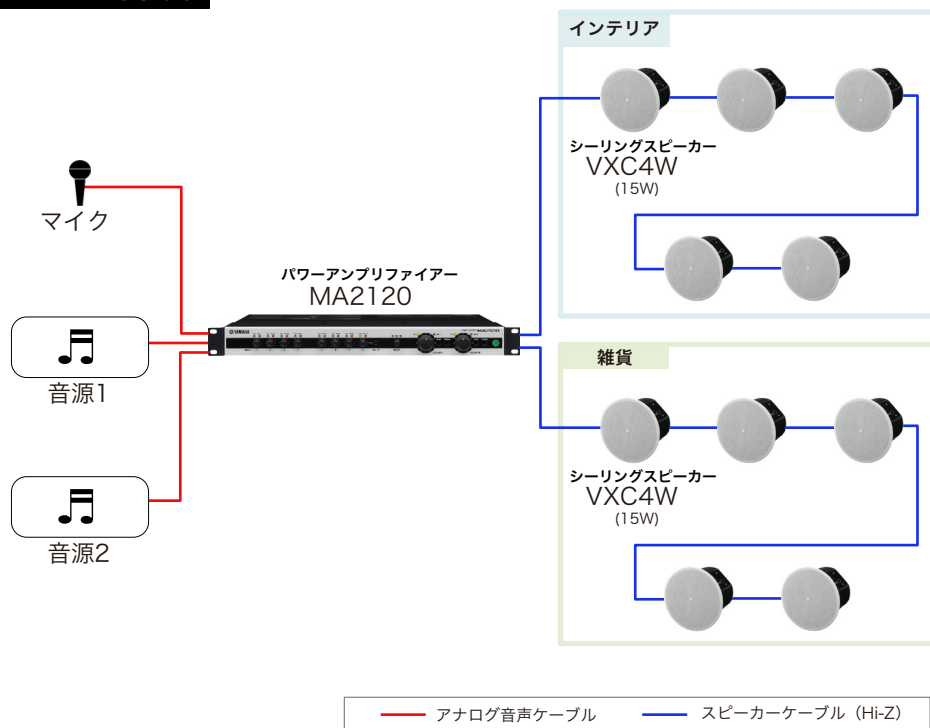

アプリケーション別音響システム例

インテリア雑貨

機器配置図

縦20.0×横20.0m 天高3.5m

■ アンプなど ▲ VXC4W×10 🎤 マイク×1
※他社製品

Concept

空間を包み込むBGMで高揚感を演出

- 心地よいナチュラルサウンドと明瞭なアナウンスを届けられるスピーカーを採用
- 2つのゾーンに分けてそれぞれのBGMを流したり、音量コントロールが可能
- パワーアンプに内蔵のスピーカーEQで最適な音質セッティングが可能

システム系統図

設置イメージ

シーリングスピーカー VXC4W

シーリングスピーカー VXC4

使用機器

●機器の詳細はウェブサイトをご覧ください
jp.yamaha.com/products/proaudio