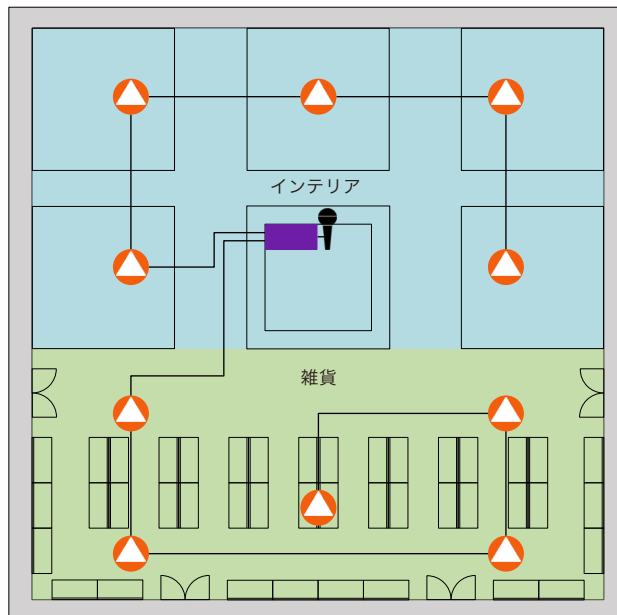

アプリケーション別音響システム例

インテリア雑貨

機器配置図

縦20.0×横20.0m 天高3.5m

■ アンプなど ▲ VXC4W×10 🎤 マイク×1
※他社製品

Concept

空間を包み込むBGMで高揚感を演出

- 心地よいナチュラルサウンドと明瞭なアナウンスを届けられるスピーカーを採用
- 2つのゾーンに分けてそれぞれのBGMを流したり、音量コントロールが可能
- パワーアンプに内蔵のスピーカーEQで最適な音質セッティングが可能

システム系統図

— アナログ音声ケーブル — スピーカーケーブル (Hi-Z)

設置イメージ

シーリングスピーカー VXC4W

シーリングスピーカー VXC4

使用機器

●機器の詳細はウェブサイトをご覧ください
jp.yamaha.com/products/proaudio