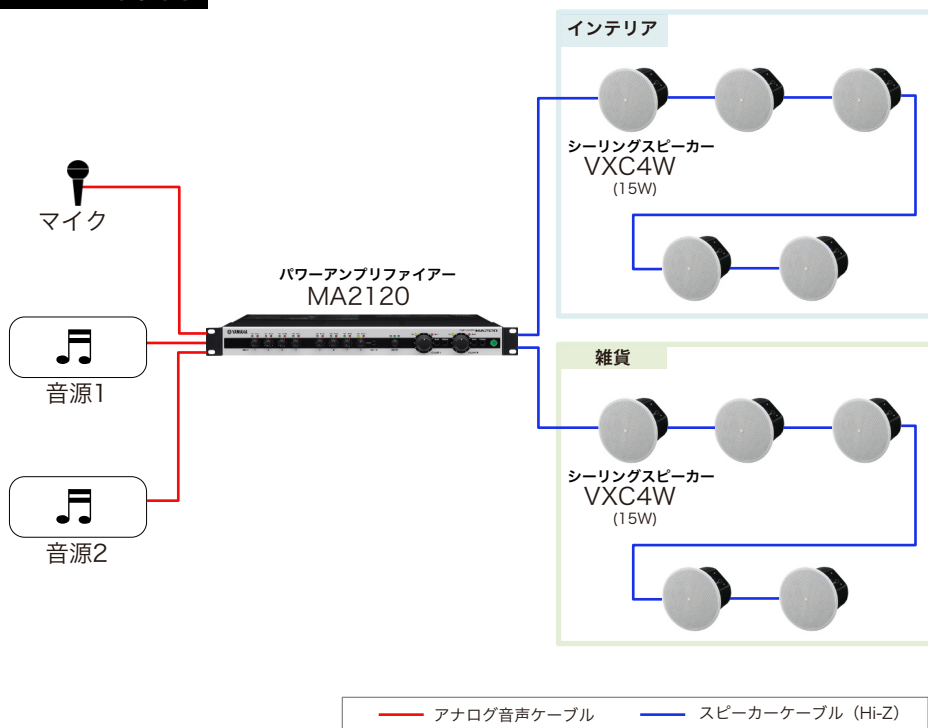

アプリケーション別音響システム例

インテリア雑貨

機器配置図

縦20.0×横20.0m 天高3.5m

■ アンプなど ▲ VXC4W×10 🎤 マイク×1
※他社製品

Concept

空間を包み込むBGMで高揚感を演出

- 心地よいナチュラルサウンドと明瞭なアナウンスを届けられるスピーカーを採用
- 2つのゾーンに分けてそれぞれのBGMを流したり、音量コントロールが可能
- パワーアンプに内蔵のスピーカーEQで最適な音質セッティングが可能

システム系統図

— アナログ音声ケーブル — スピーカーケーブル (Hi-Z)

設置イメージ

シーリングスピーカー VXC4W

シーリングスピーカー VXC4

使用機器

●機器の詳細はウェブサイトをご覧ください
jp.yamaha.com/products/proaudio