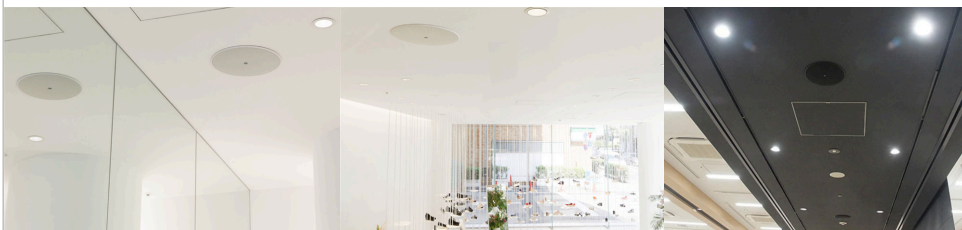

アプリケーション別音響システム例

アパレル(大規模)

機器配置図

縦20.0×横20.0m 天高4.5m

■ アンプなど ▲ VXC6W×9 ▲ VXC8SW×4 ■ DCP4V4S×1 🎤 マイク×1  
※他社製品

設置イメージ

シーリングスピーカー  
VXC6W

シーリングスピーカー  
VXC6

Concept

サブウーファーが引き出す、エッジの効いたブランドイメージ

- シーリングサブウーファーを採用し厚みのあるサウンドをシンプルなデザインで
- マトリクスプロセッサーでの音質調整に加え、タイマー機能を活用して業務も効率化
- コントローラのみで運用可能なシンプルでスマートな運用を実現

システム系統図

— アナログ音声ケーブル — スピーカーケーブル (Hi-Z)  
— ネットワークケーブル

使用機器