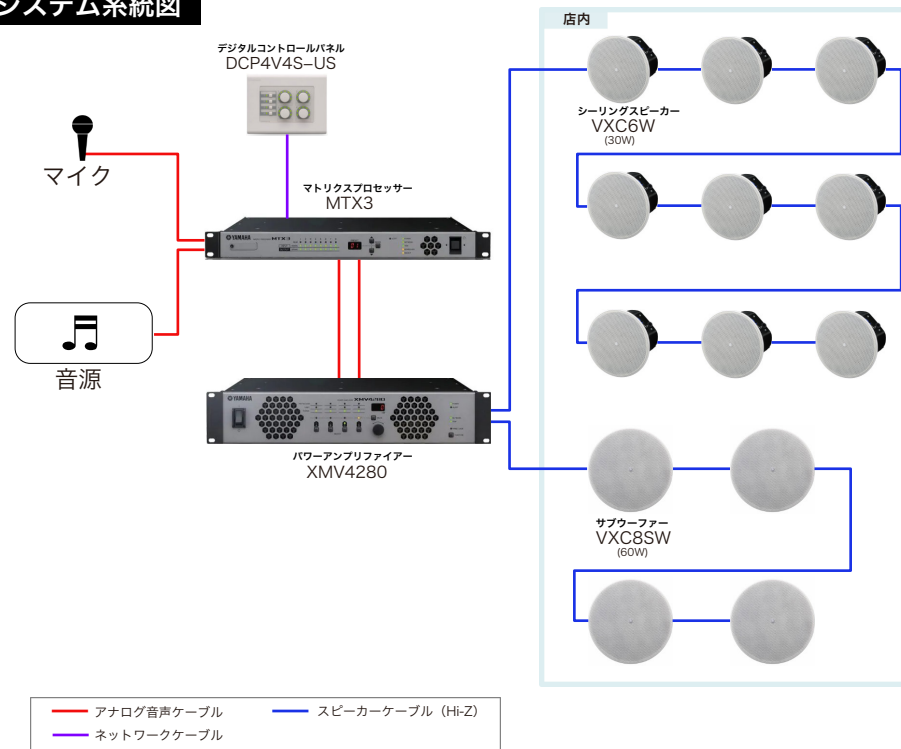

アプリケーション別音響システム例

アパレル(大規模)

機器配置図

縦20.0×横20.0m 天高4.5m

■ アンプなど ▲ VXC6W×9 ▲ VXC8SW×4 ■ DCP4V4S×1 🎤 マイク×1  
※他社製品

設置イメージ

シーリングスピーカー  
VXC6W

シーリングスピーカー  
VXC6

Concept

サブウーファーが引き出す、エッジの効いたブランドイメージ

- シーリングサブウーファーを採用し厚みのあるサウンドをシンプルなデザインで
- マトリクスプロセッサーでの音質調整に加え、タイマー機能を活用して業務も効率化
- コントローラのみで運用可能なシンプルでスマートな運用を実現

システム系統図

— アナログ音声ケーブル — スピーカーケーブル (Hi-Z)  
— ネットワークケーブル

使用機器