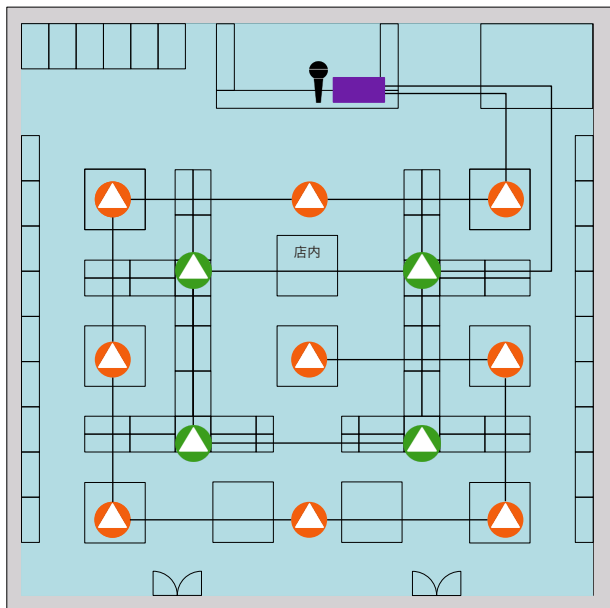

アプリケーション別音響システム例

アパレル(大規模)

機器配置図

縦20.0×横20.0m 天高4.5m

■ アンプなど ▲ VXC6W×9 ▲ VXC8SW×4 ■ DCP4V4S×1 🎤 マイク×1  
※他社製品

設置イメージ

シーリングスピーカー  
VXC6W

シーリングスピーカー  
VXC6

Concept

サブウーファーが引き出す、エッジの効いたブランドイメージ

- シーリングサブウーファーを採用し厚みのあるサウンドをシンプルなデザインで
- マトリクスプロセッサーでの音質調整に加え、タイマー機能を活用して業務も効率化
- コントローラのみで運用可能なシンプルでスマートな運用を実現

システム系統図

— アナログ音声ケーブル — スピーカーケーブル (Hi-Z)  
— ネットワークケーブル

使用機器