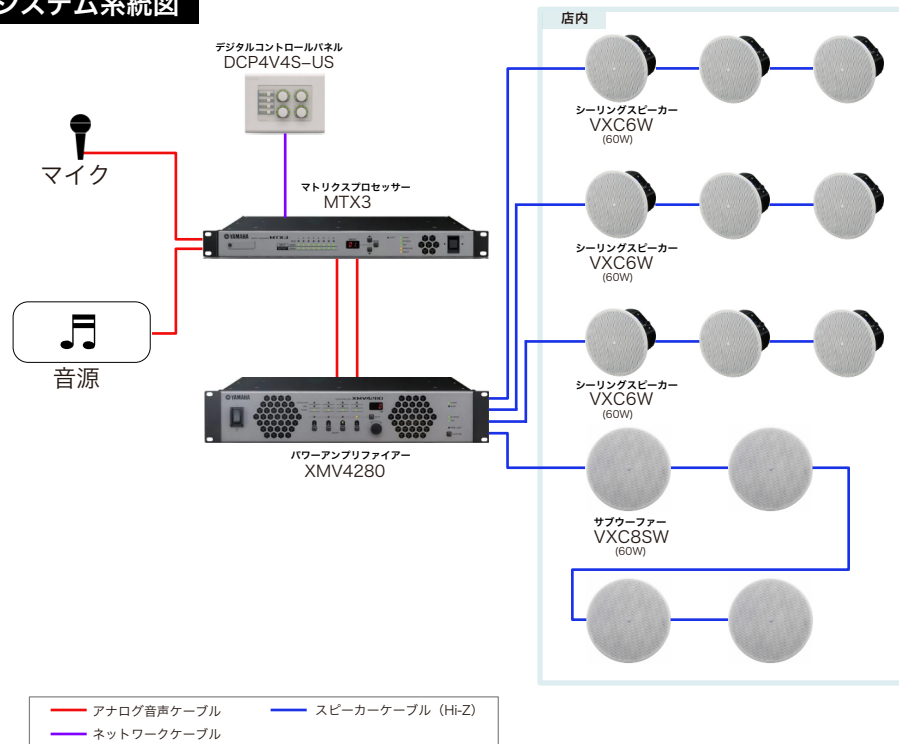

アプリケーション別音響システム例

アパレル(大規模)

機器配置図

縦20.0×横20.0m 天高4.5m

■ アンプなど   
 ▲ VXC6W×9   
 ▲ VXC8SW×4   
 ●●●● DCP4V4S×1   
 🎤 マイク×1  
※他社製品

Concept

サブウーファーが引き出す、エッジの効いたブランドイメージ

- シーリングサブウーファーを採用し厚みのあるサウンドをシンプルなデザインで
- マトリクスプロセッサーでの音質調整に加え、タイマー機能を活用して業務も効率化
- コントローラのみで運用可能なシンプルでスマートな運用を実現

システム系統図

設置イメージ

シーリングスピーカー  
VXC6W

シーリングスピーカー  
VXC6

使用機器

●機器の詳細はウェブサイトをご覧ください  
[jp.yamaha.com/products/proaudio](http://jp.yamaha.com/products/proaudio)