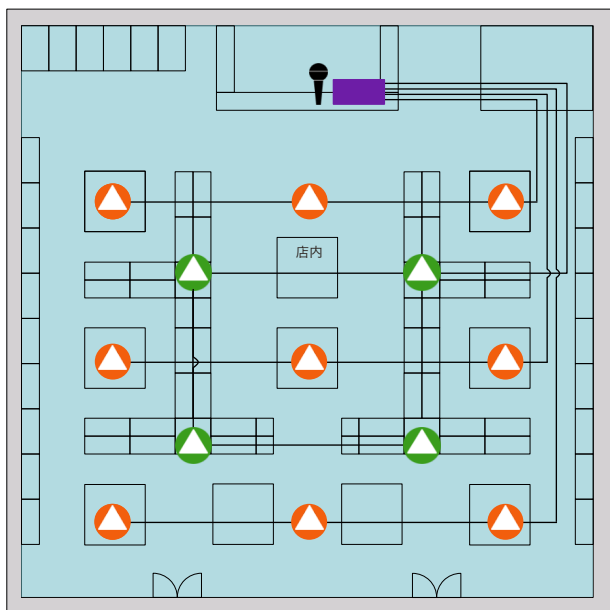

アプリケーション別音響システム例

アパレル(大規模)

機器配置図

縦20.0×横20.0m 天高4.5m

■ アンプなど   
 ▲ VXC6W×9   
 ▲ VXC8SW×4   
 ●●●● DCP4V4S×1   
 🎤 マイク×1  
※他社製品

Concept

サブウーファーが引き出す、エッジの効いたブランドイメージ

- シーリングサブウーファーを採用し厚みのあるサウンドをシンプルなデザインで
- マトリクスプロセッサーでの音質調整に加え、タイマー機能を活用して業務も効率化
- コントローラのみで運用可能なシンプルでスマートな運用を実現