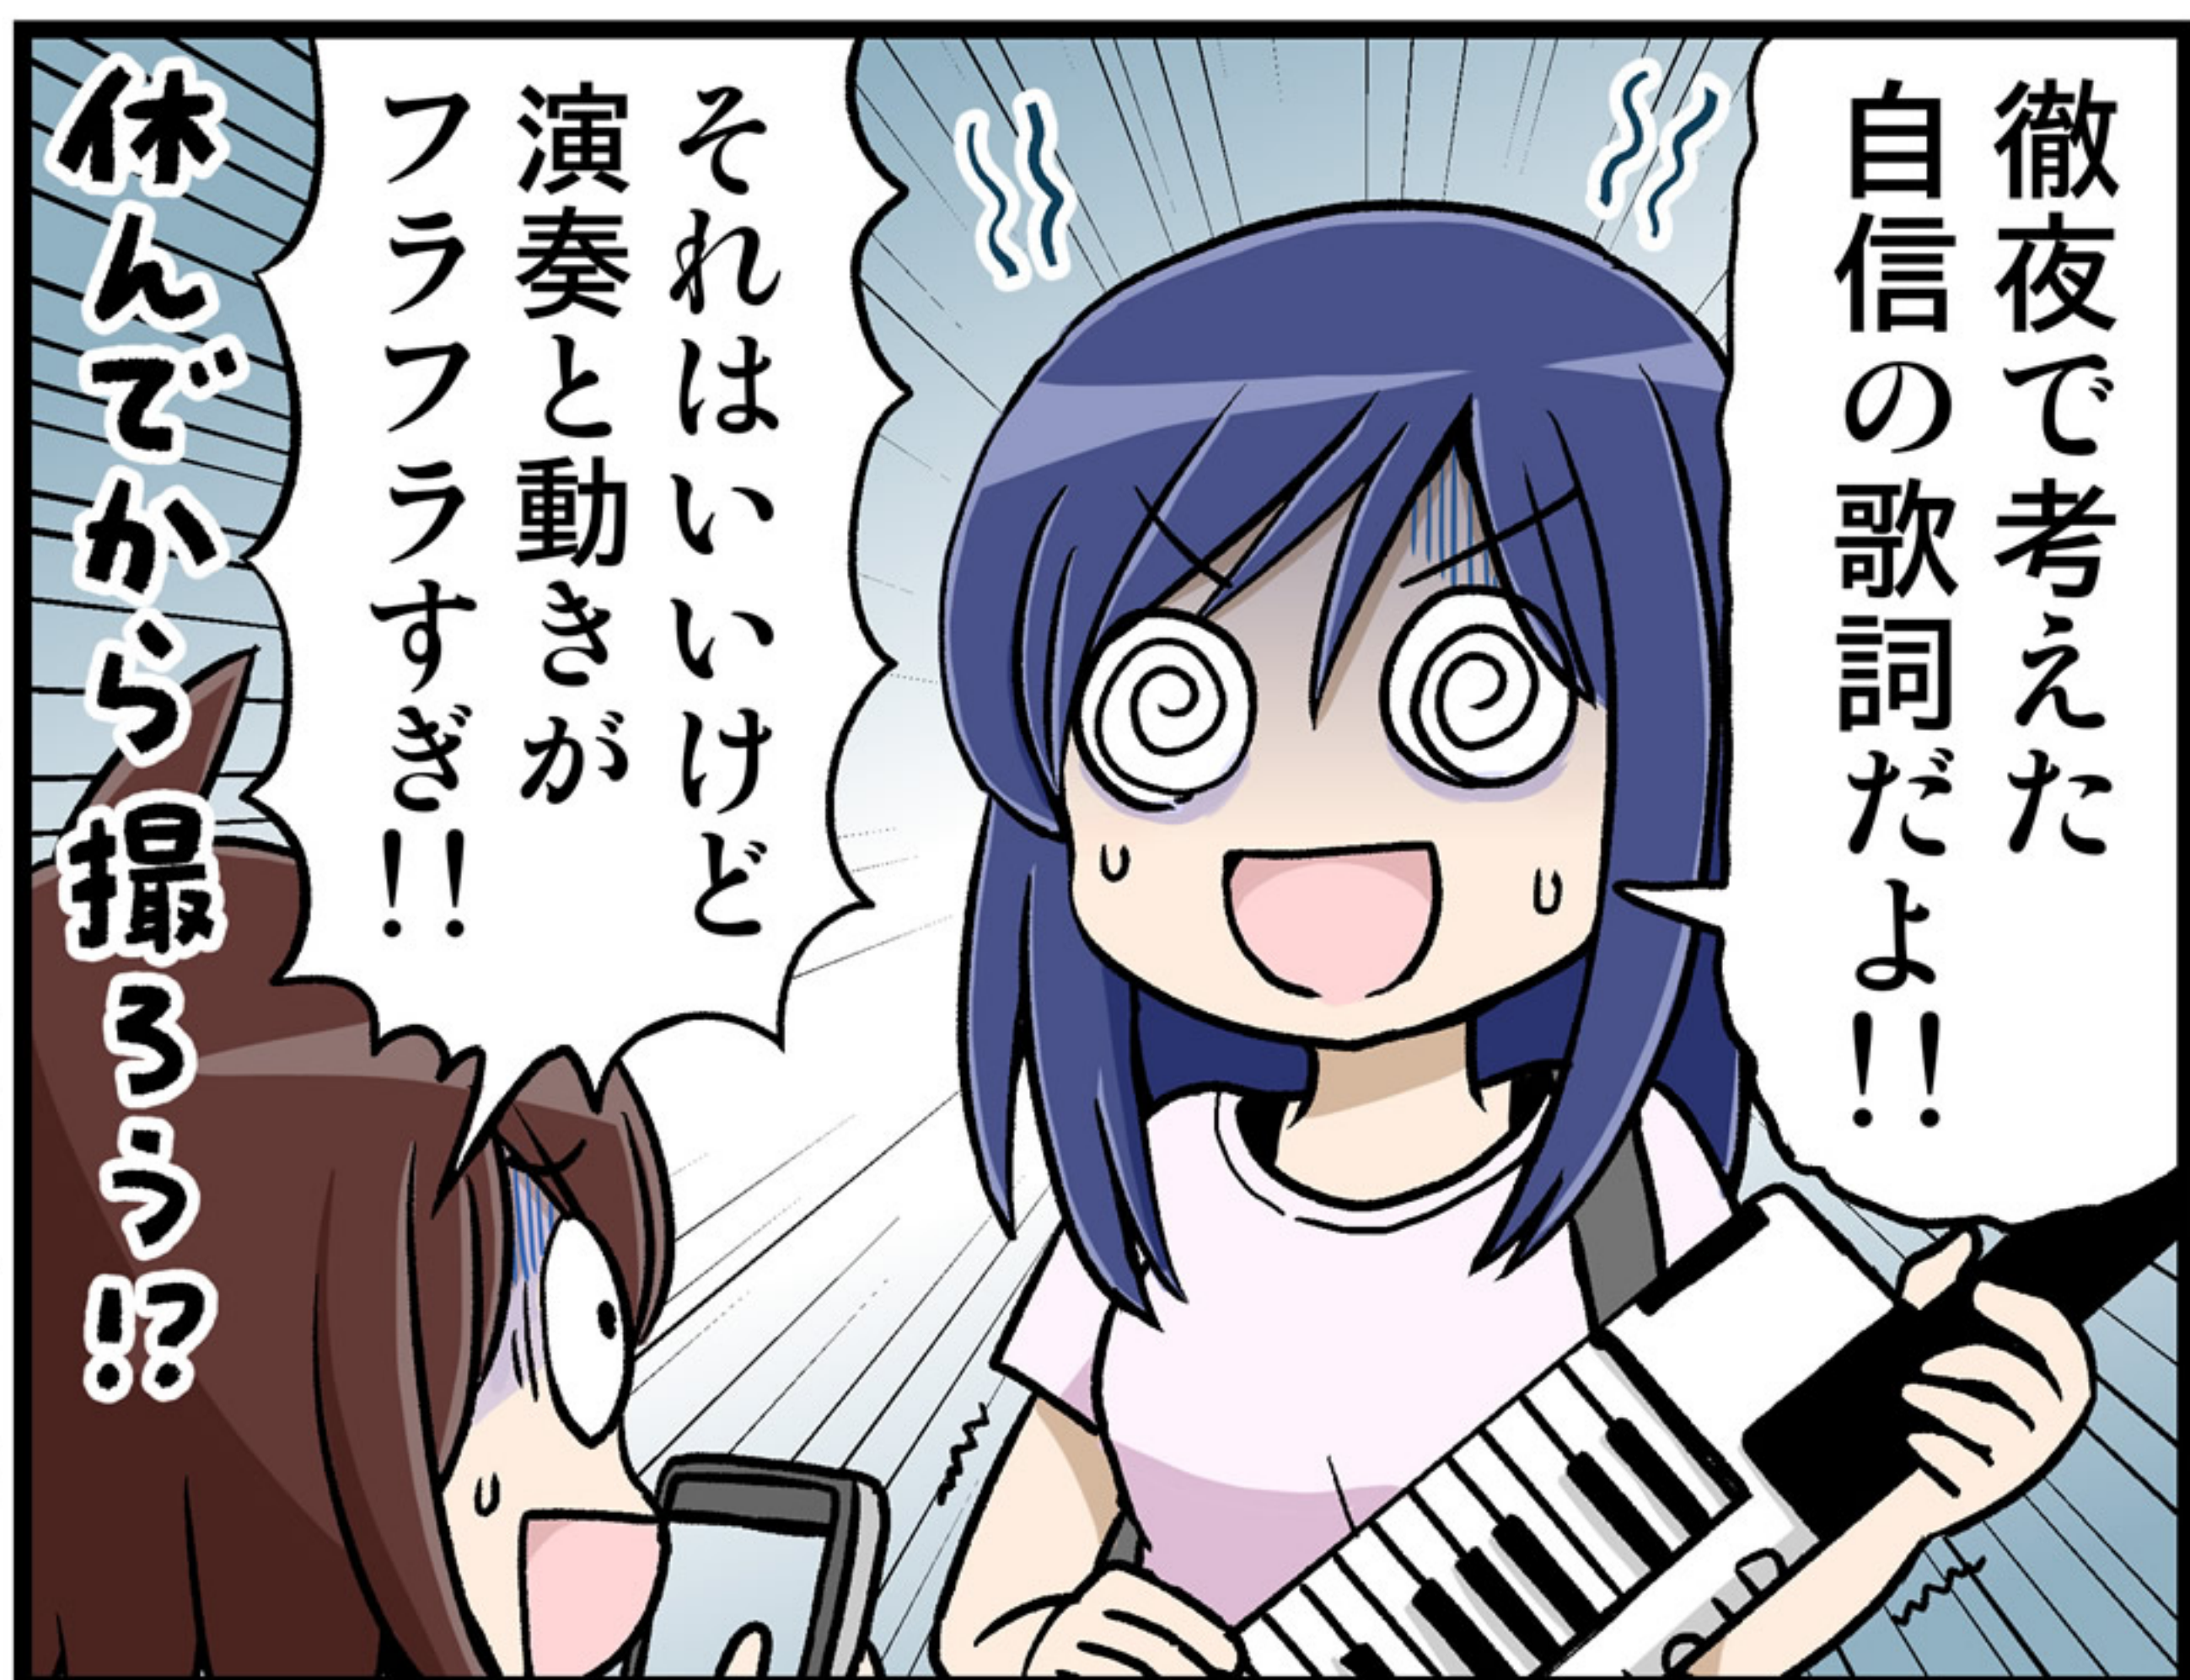

※もちろんスマホではなく
タブレットなどでも大丈夫！

※応募用課題曲の伴奏データは
コンテストサイトから再生可能！

※課題曲を演奏して投稿する形式だよ！
希望者は自作の歌メロと歌詞を使用してもOK！

※ちなみに手元だけを撮った
演奏動画でもOKだよ！！