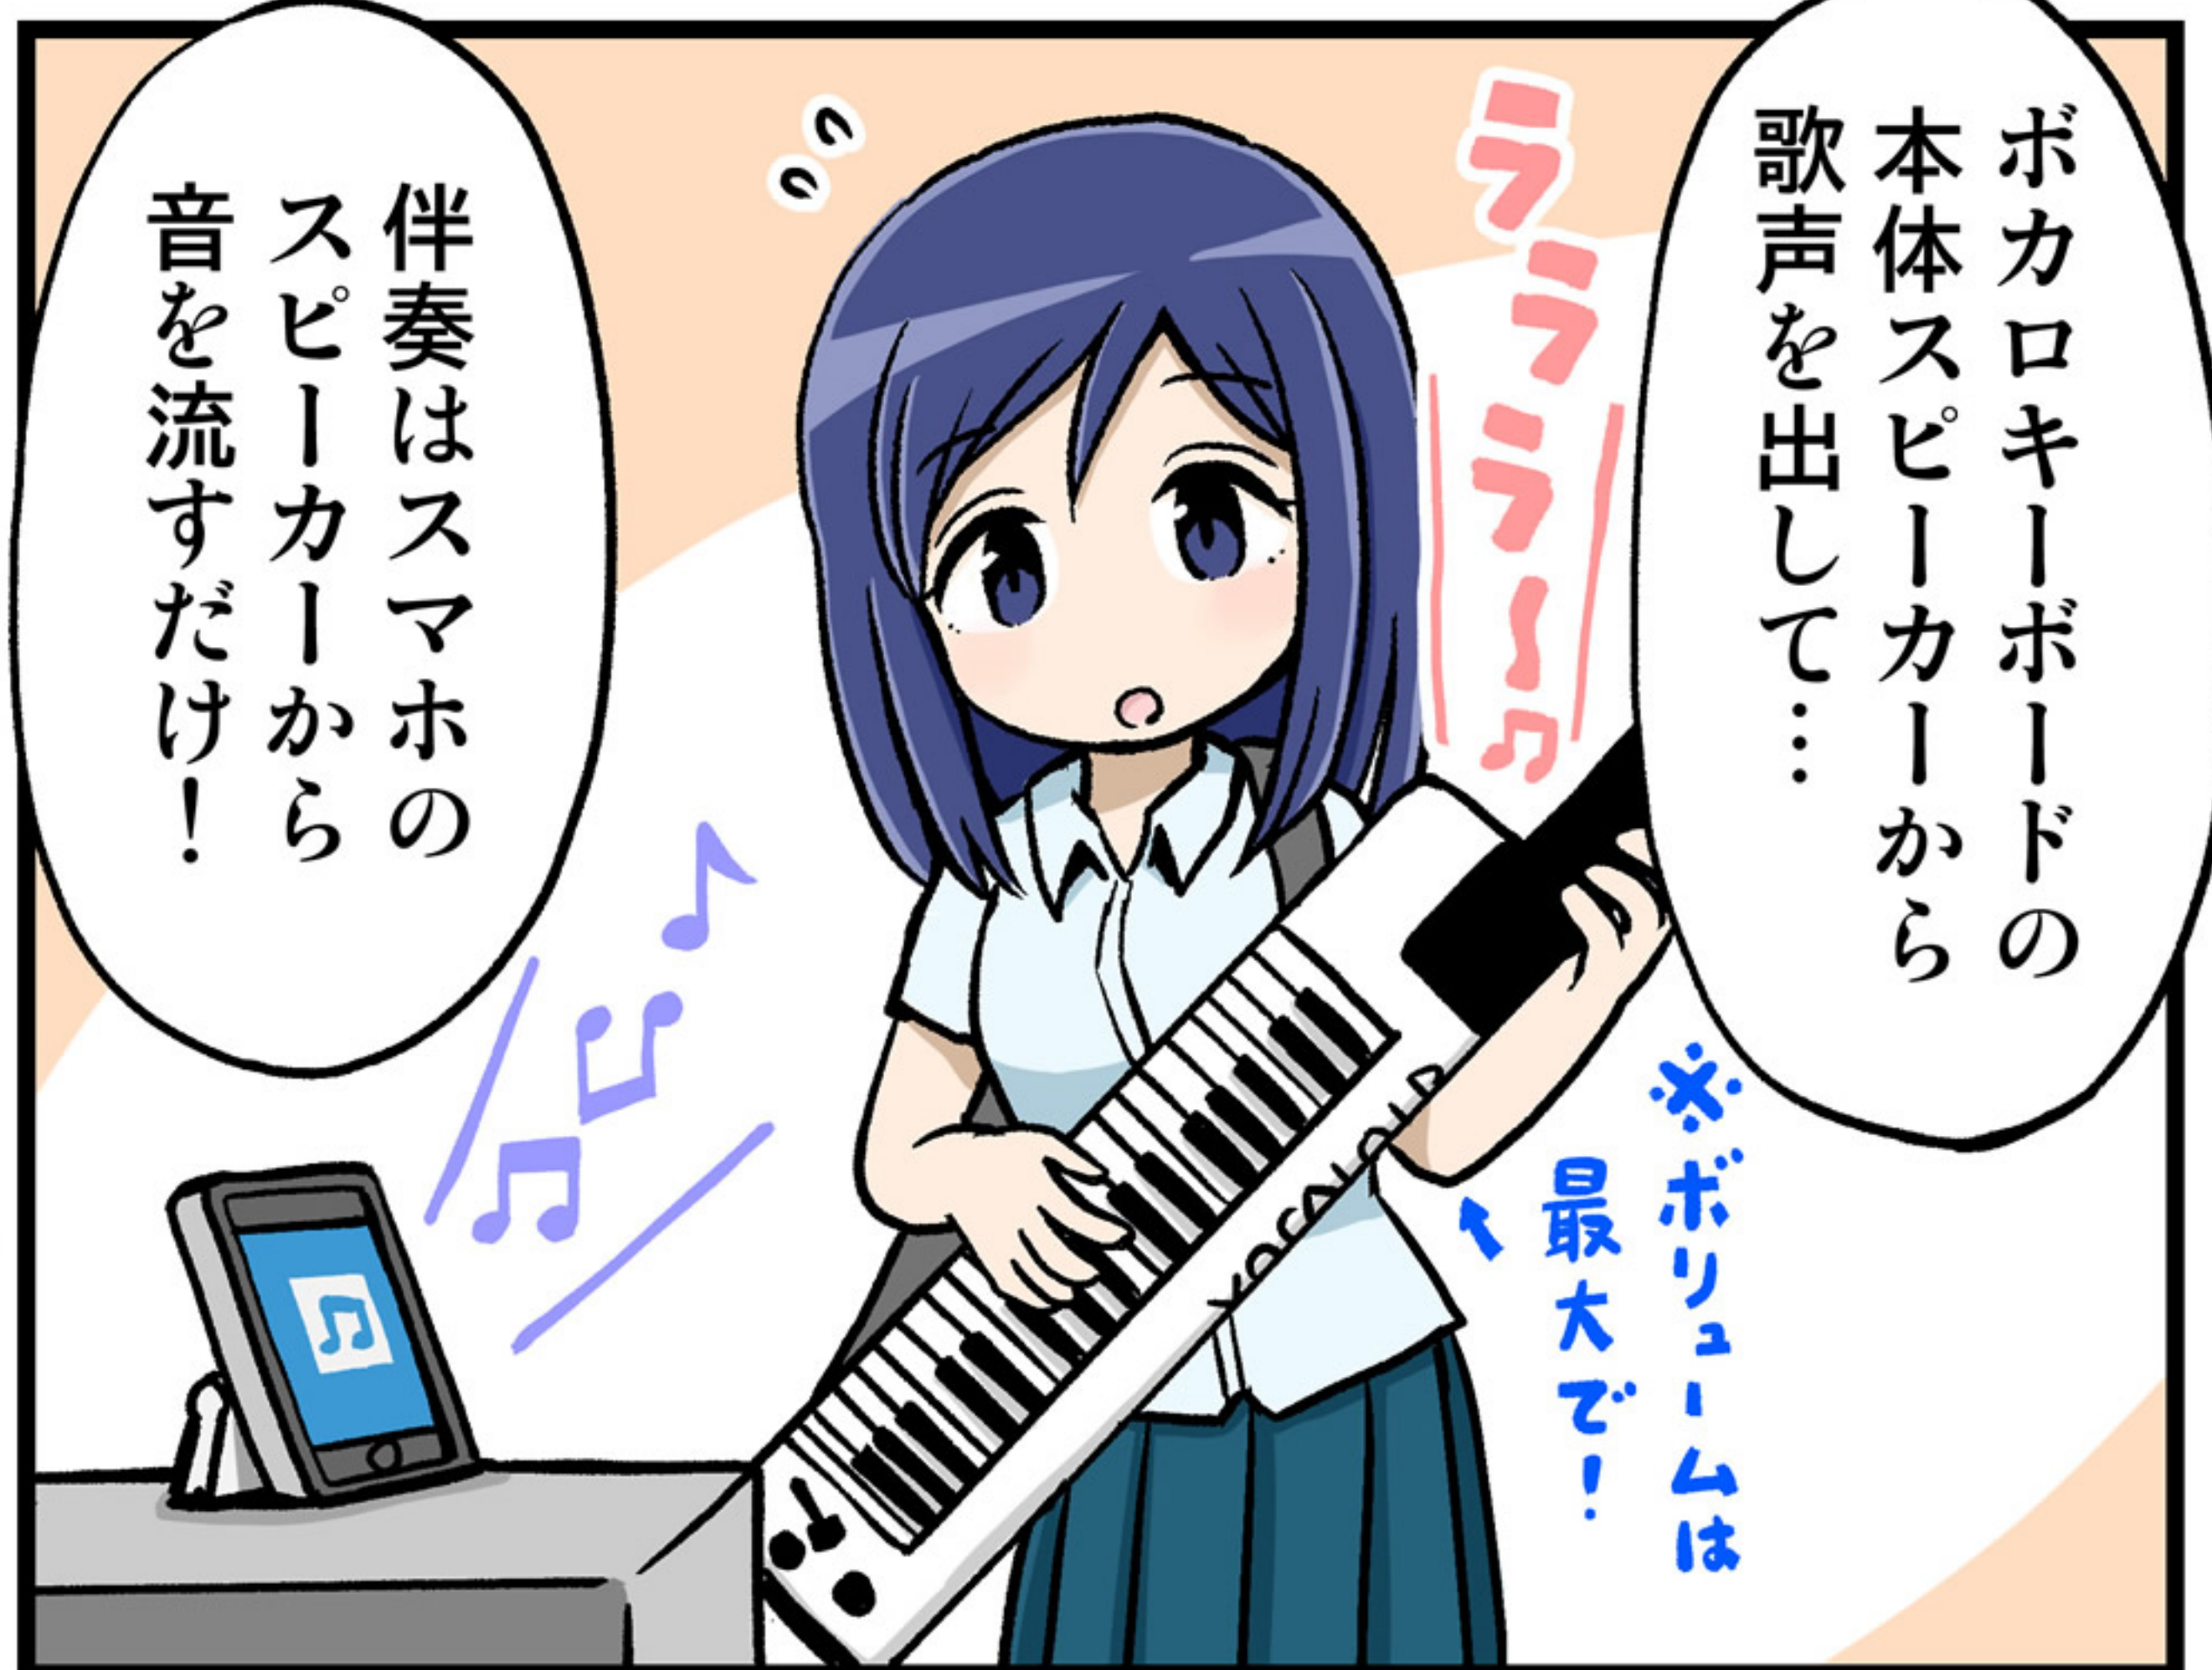

※もちろんスマホではなく
タブレットなどでも大丈夫！

※応募用課題曲の伴奏データは
コンテストサイトから再生可能！

※課題曲を演奏して投稿する形式だよ！
希望者は自作の歌メロと歌詞を使用してもOK！

※ちなみに手元だけを撮った
演奏動画でもOKだよ！！