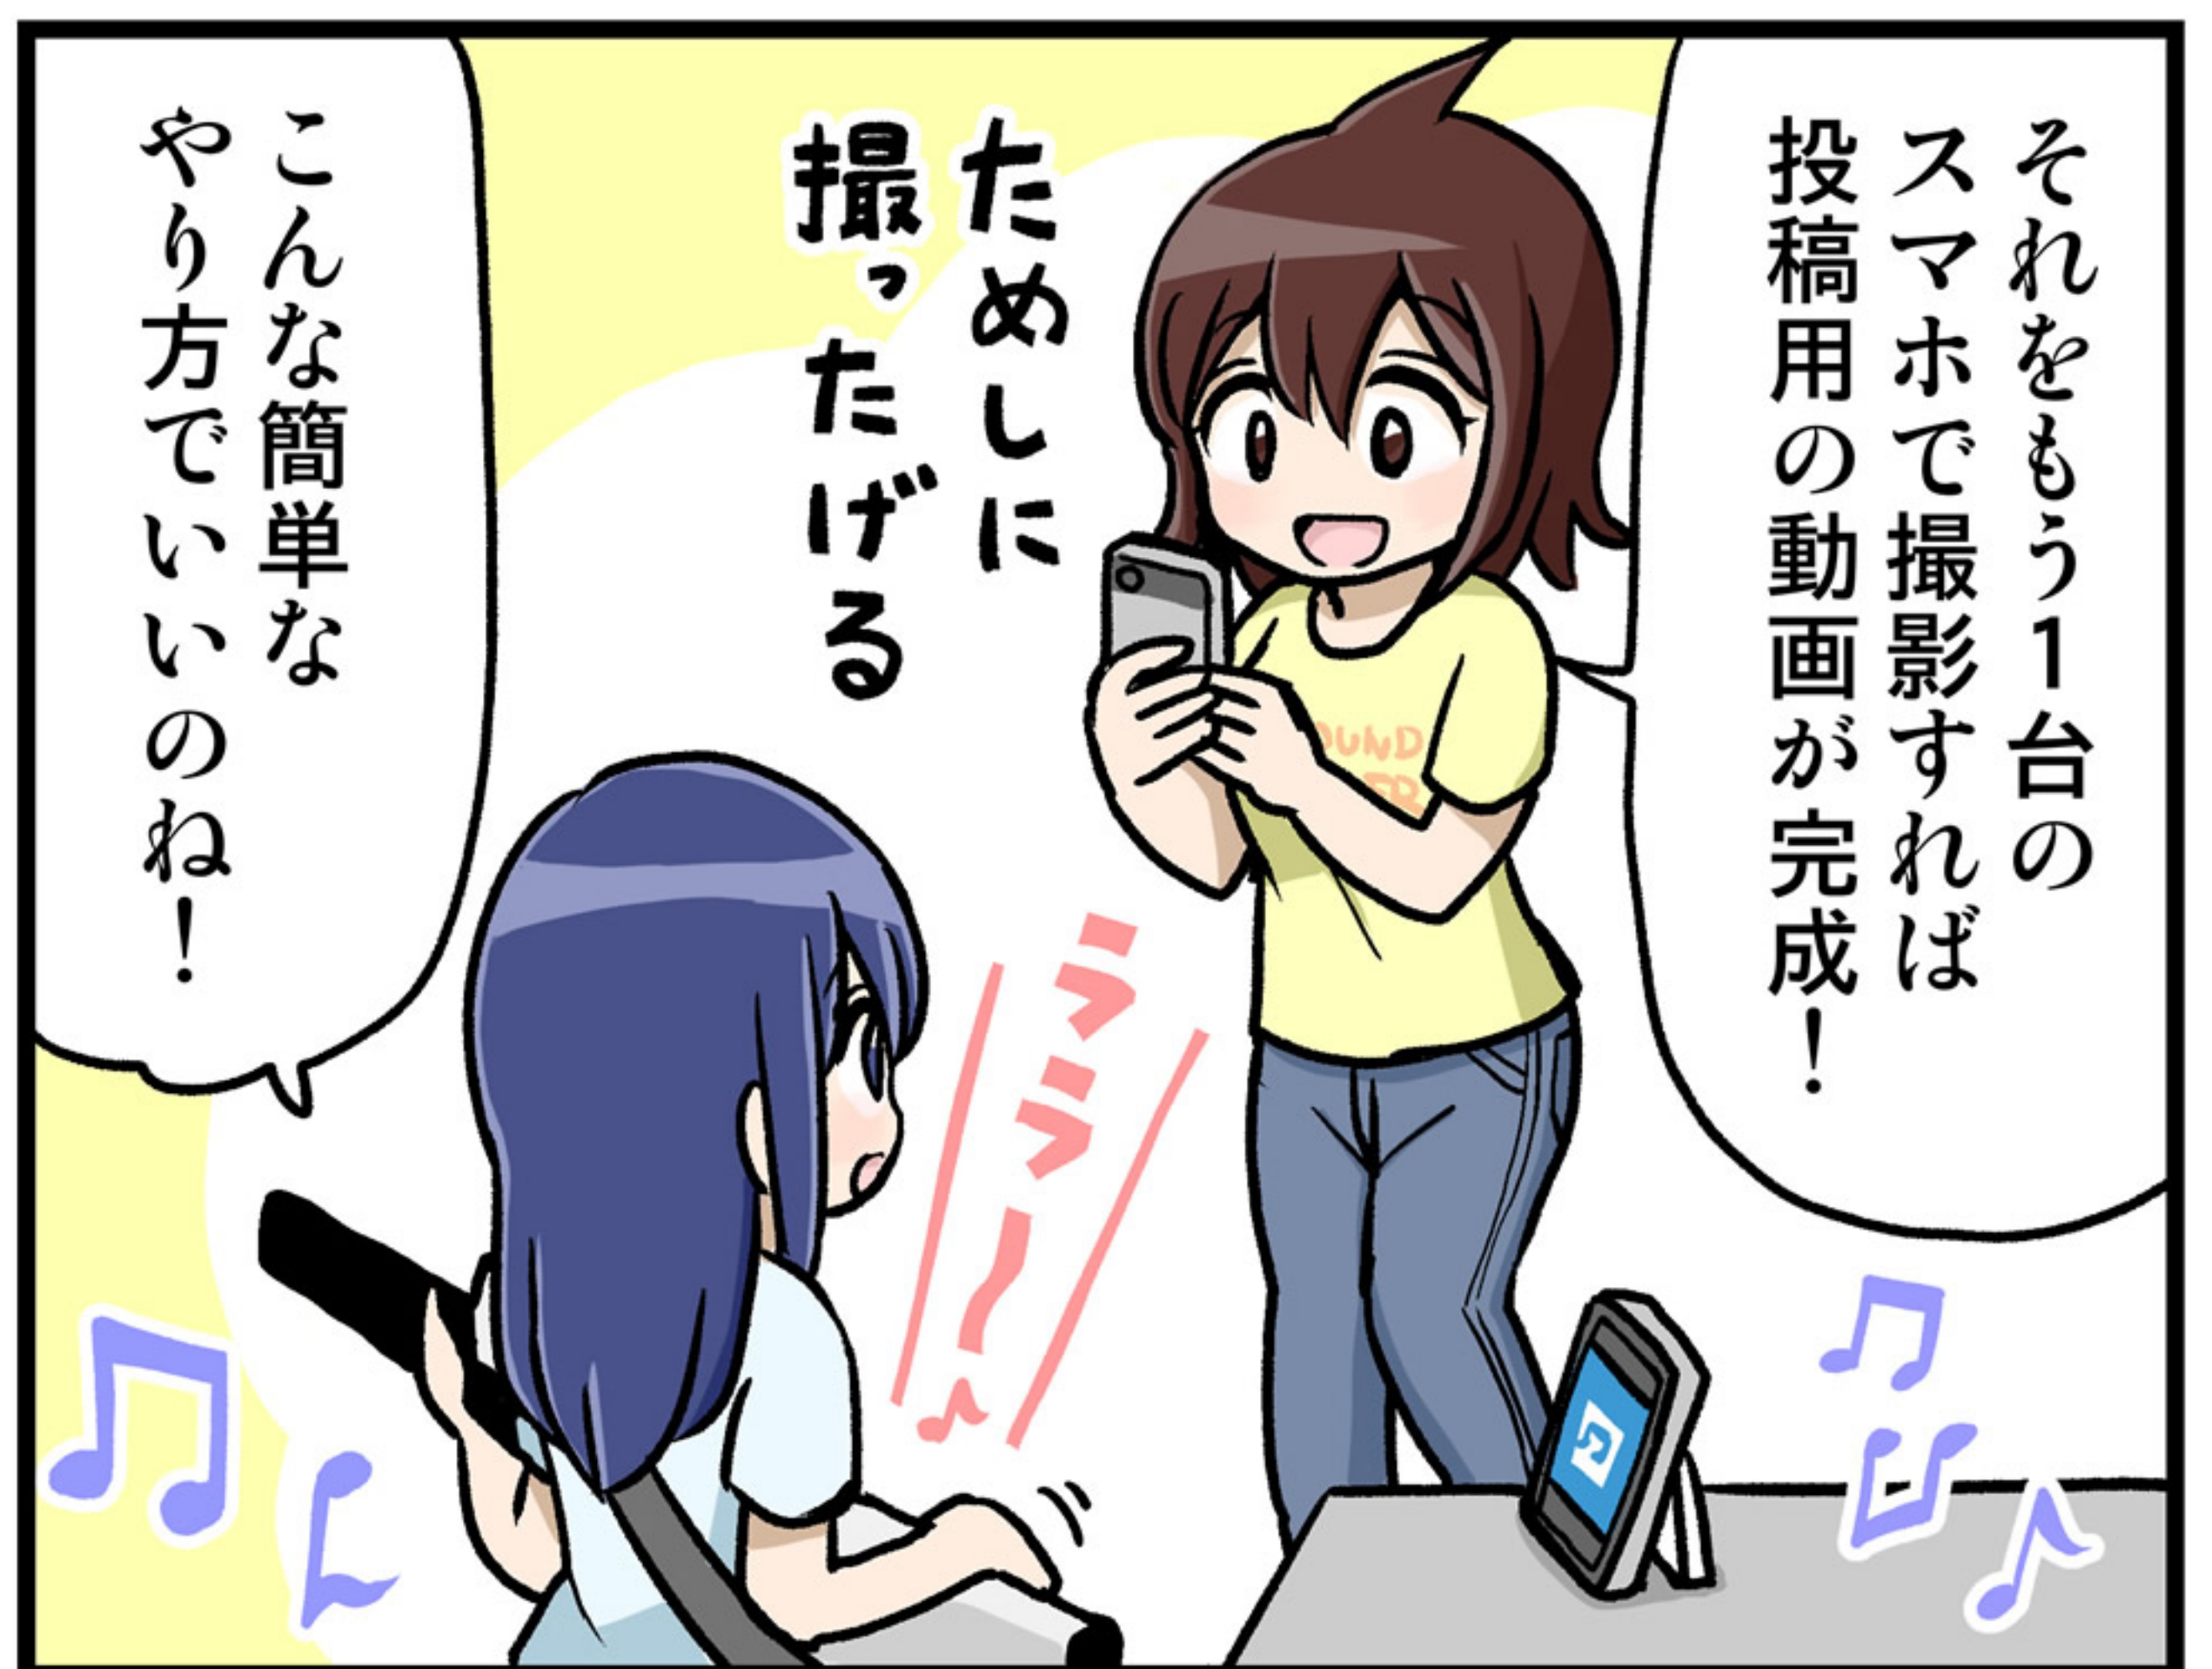

※もちろんスマホではなく
タブレットなどでも大丈夫！

※応募用課題曲の伴奏データは
コンテストサイトから再生可能！

※課題曲を演奏して投稿する形式だよ！
希望者は自作の歌メロと歌詞を使用してもOK！

※ちなみに手元だけを撮った
演奏動画でもOKだよ！！